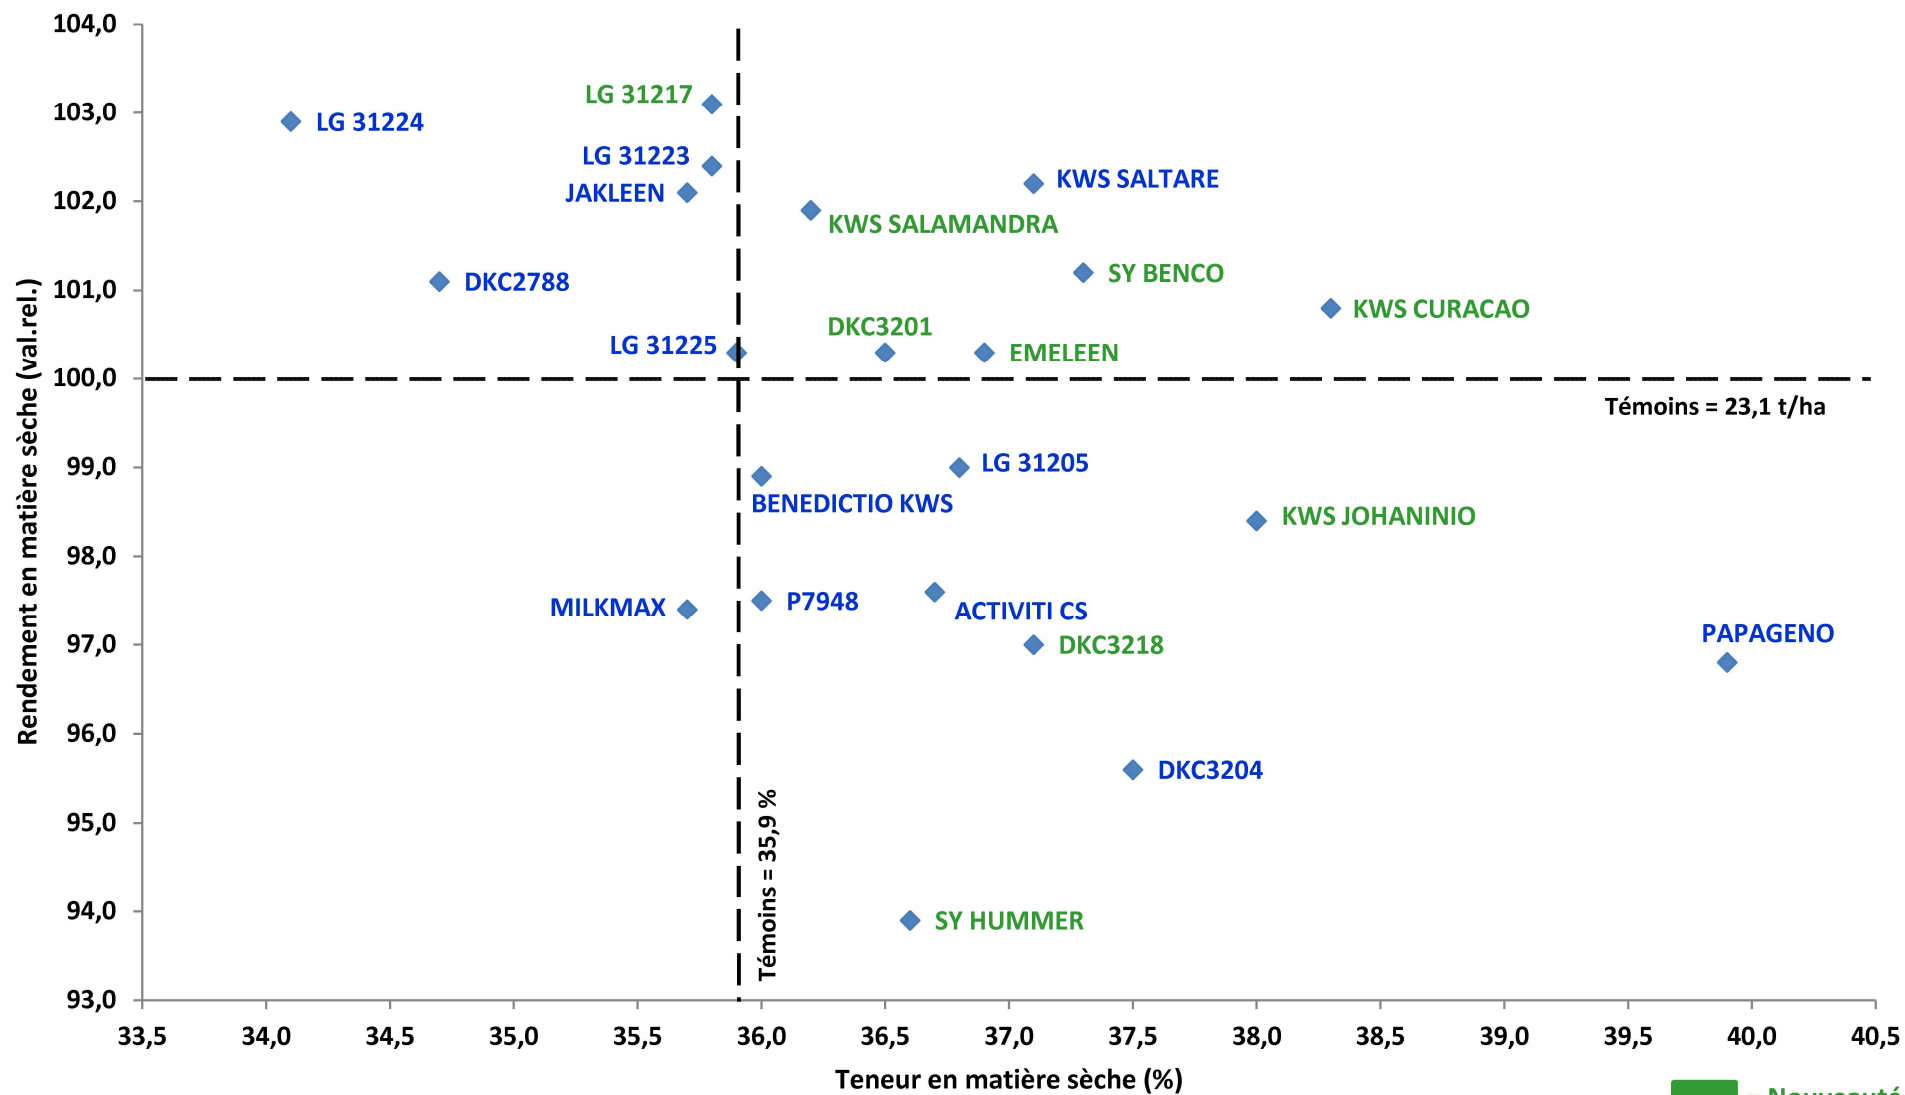

VARMABEL - Réseau de Base 2021

Maïs fourrage très précoce (FAO < 200)

VARMABEL - Réseau de Base 2021

Maïs fourrage précoce (200 < FAO < 230)