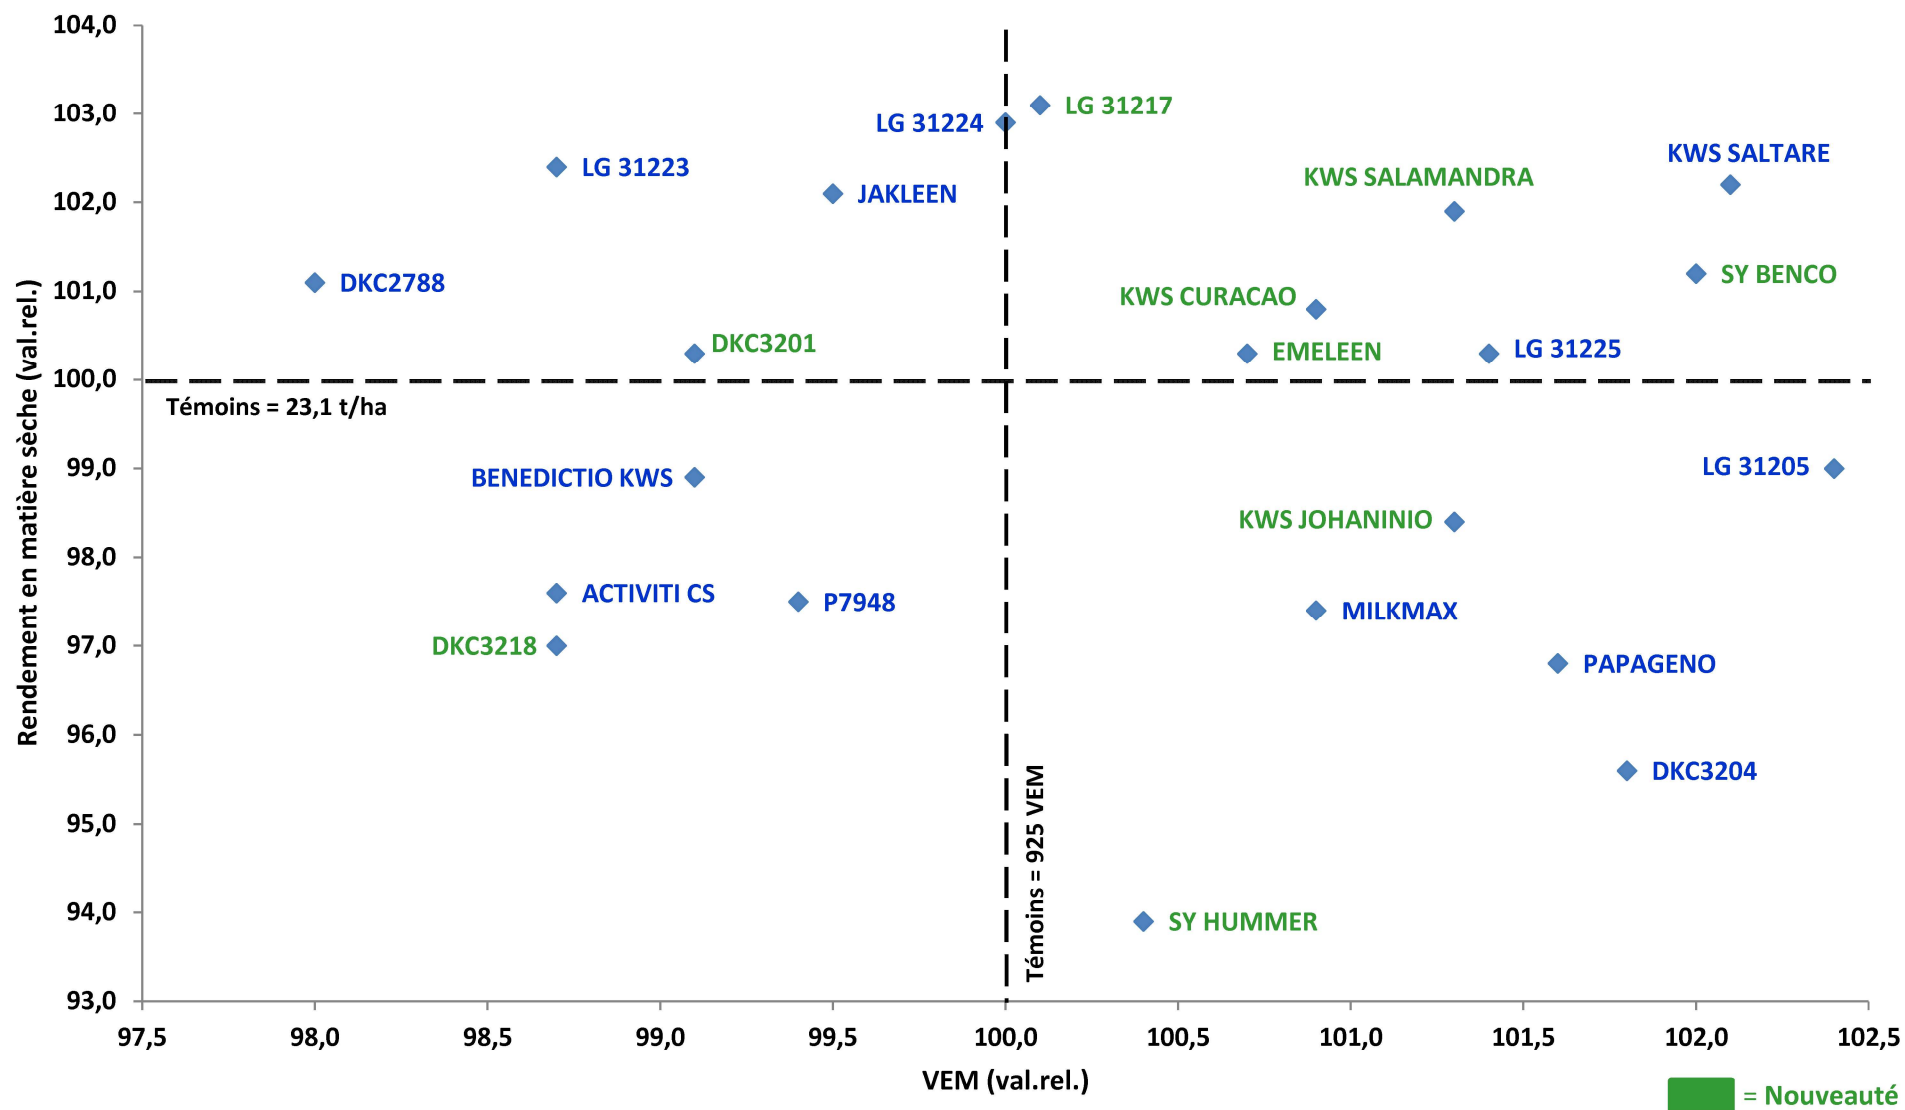

VARMABEL - Réseau de Base 2021

Maïs fourrage très précoce (FAO < 200)

VARMABEL - Réseau de Base 2021

Maïs fourrage précoce (200 < FAO < 230)