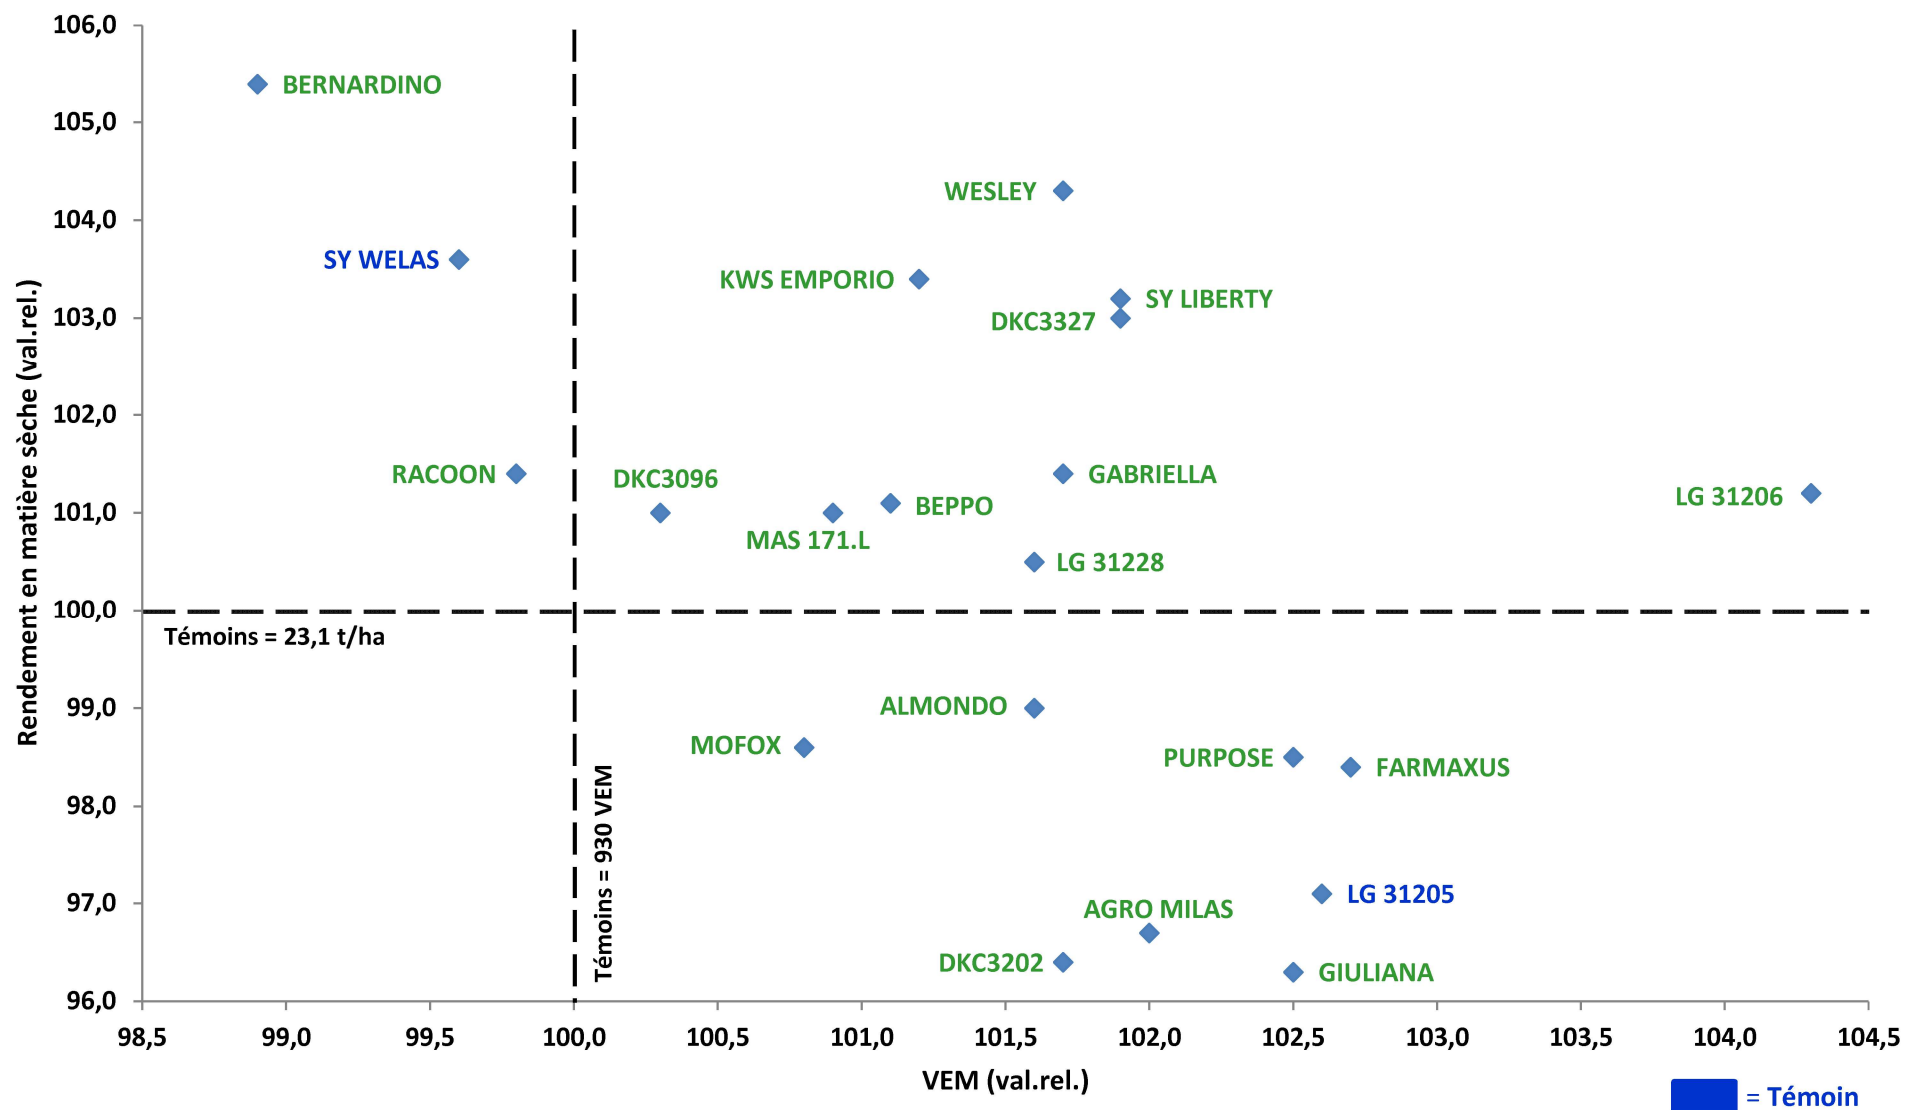

# CIPF - Réseau Probatoire 2021

## Maïs fourrage très précoce (FAO < 200)

## Maïs fourrage précoce (200 < FAO < 230)