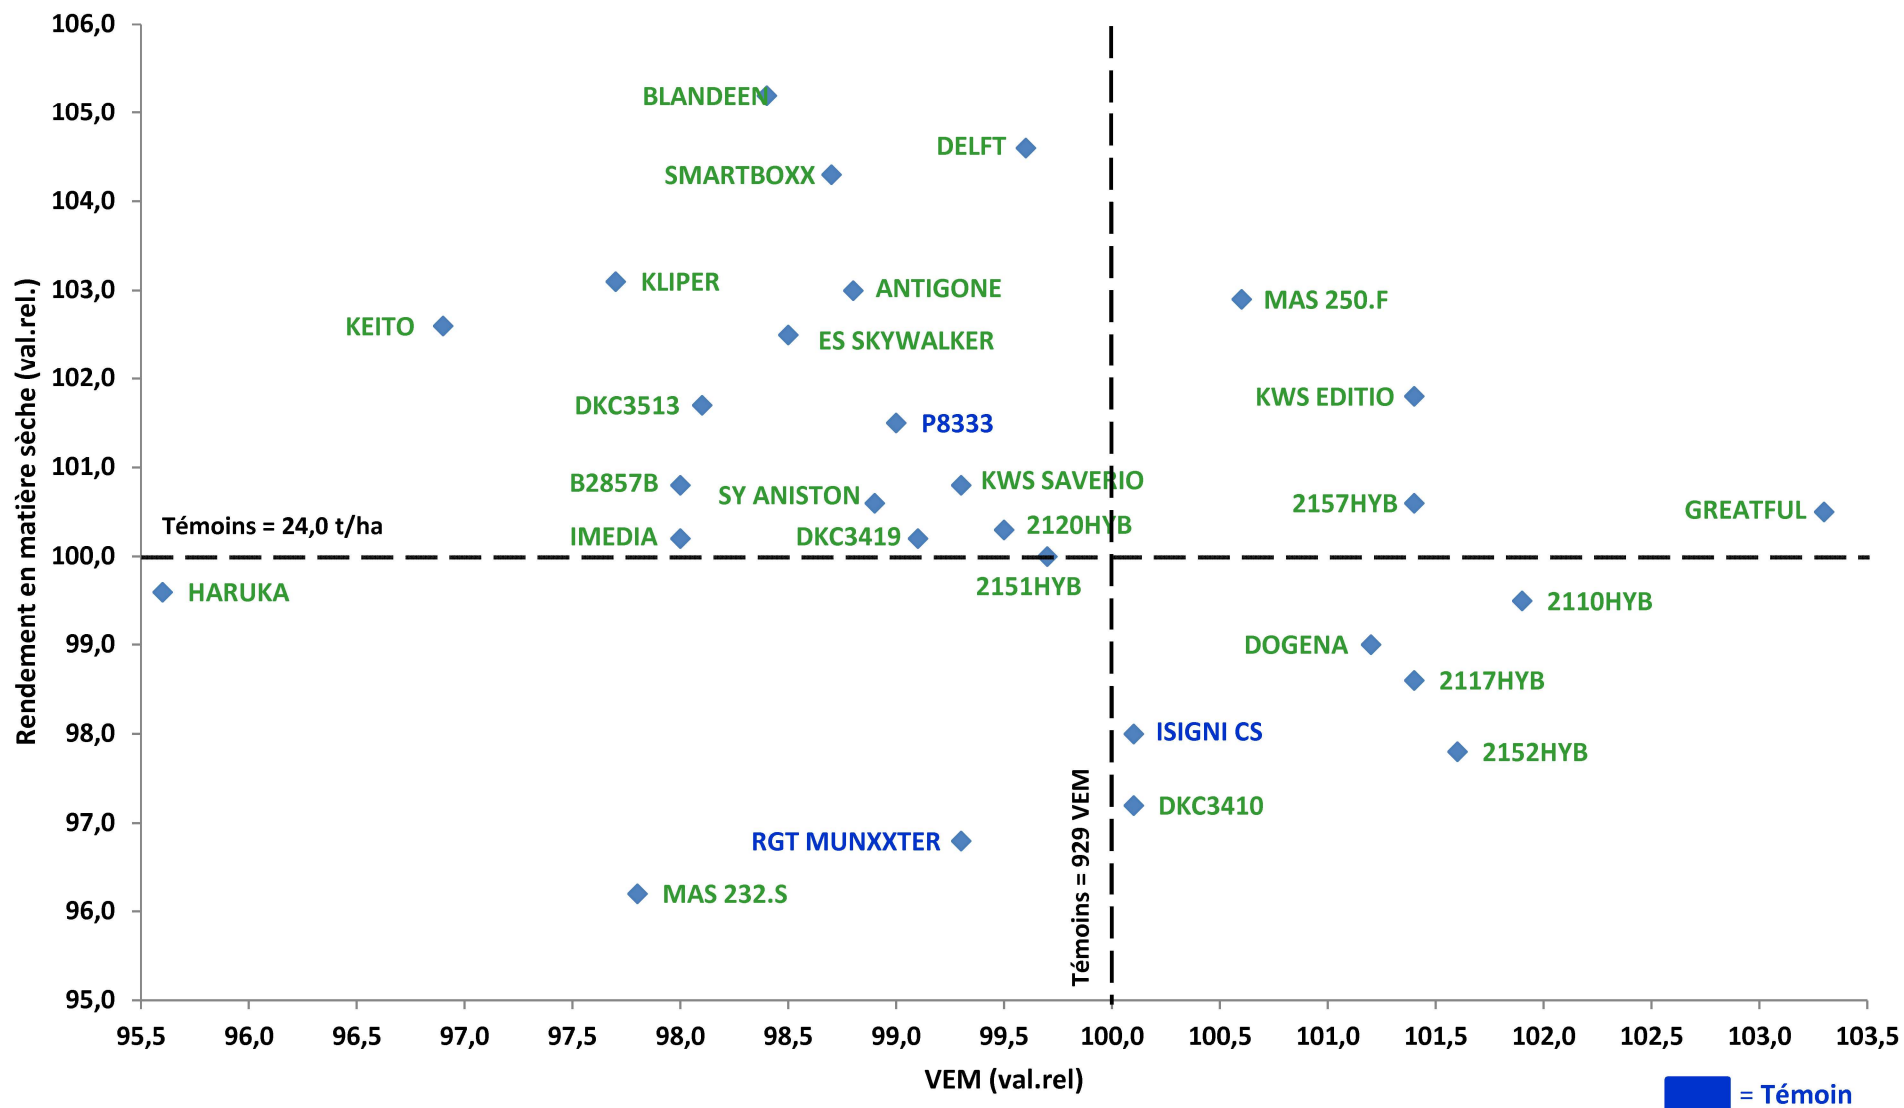

CIPF - Réseau Probatoire 2021

Maïs fourrage demi-précoce (230 < FAO < 250)

CIPF - Réseau Probatoire 2021

Maïs fourrage demi-tardif à tardif (FAO > 250)