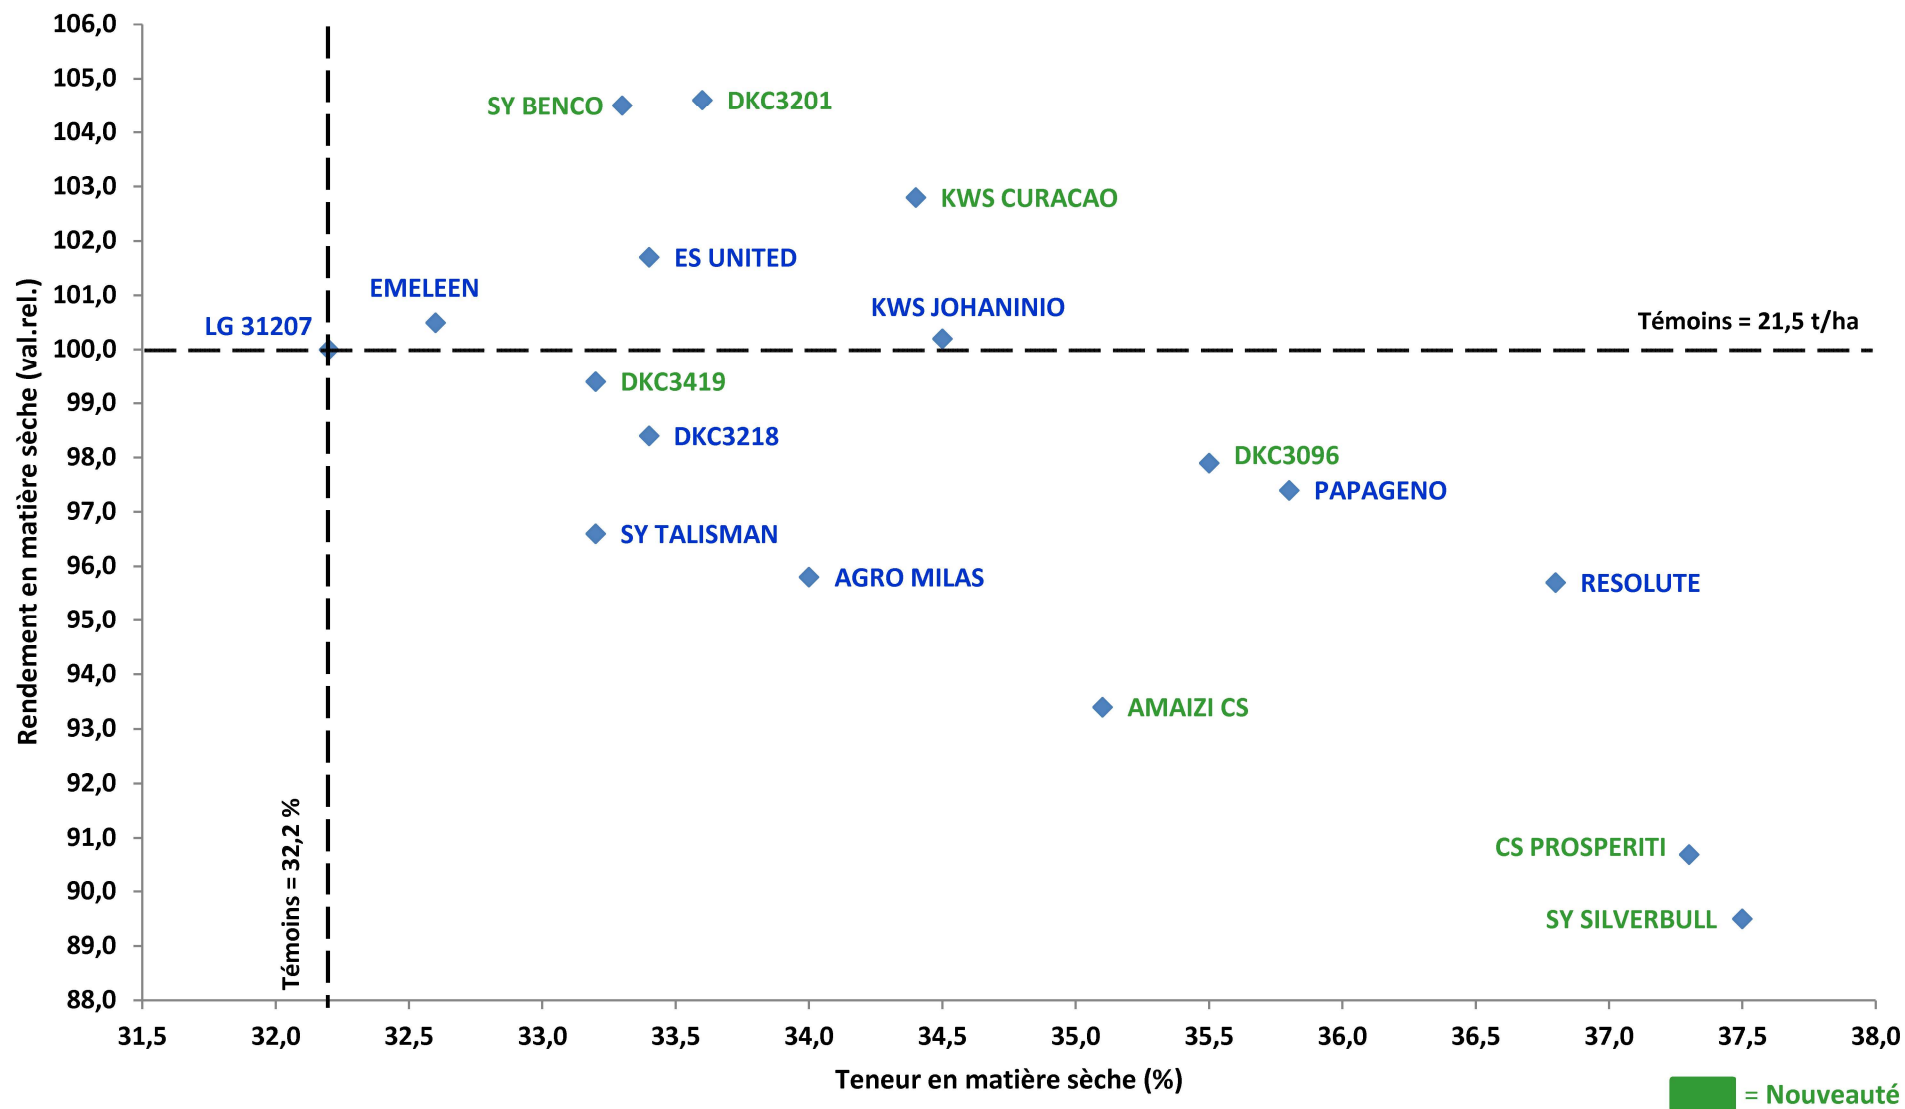

# VARMABEL - Réseau Sud sillon Sambre & Meuse 2021

## Maïs fourrage très précoce (FAO < 200)

## Maïs fourrage précoce (200 < FAO < 230)