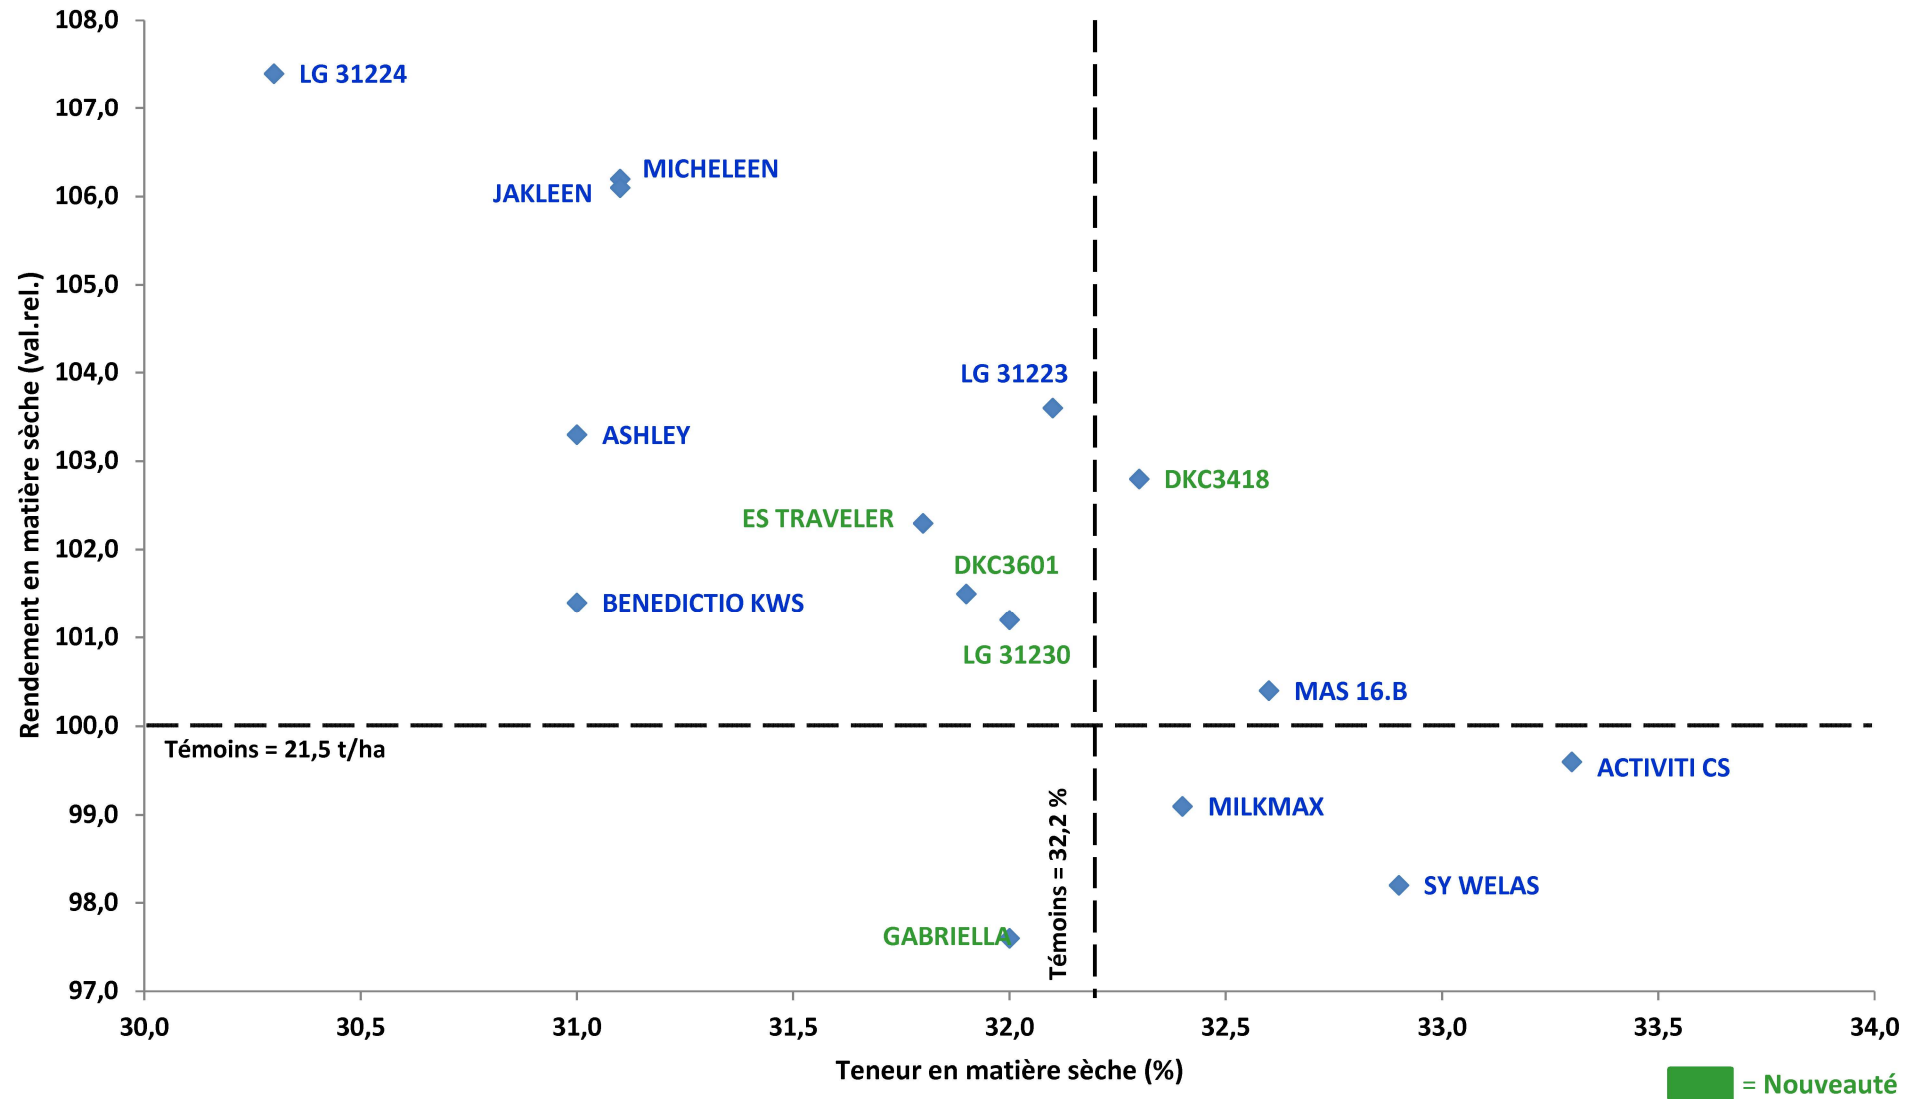

# VARMABEL - Réseau Sud sillon Sambre & Meuse 2021

## Maïs fourrage très précoce (FAO < 200)

## Maïs fourrage précoce (200 < FAO < 230)