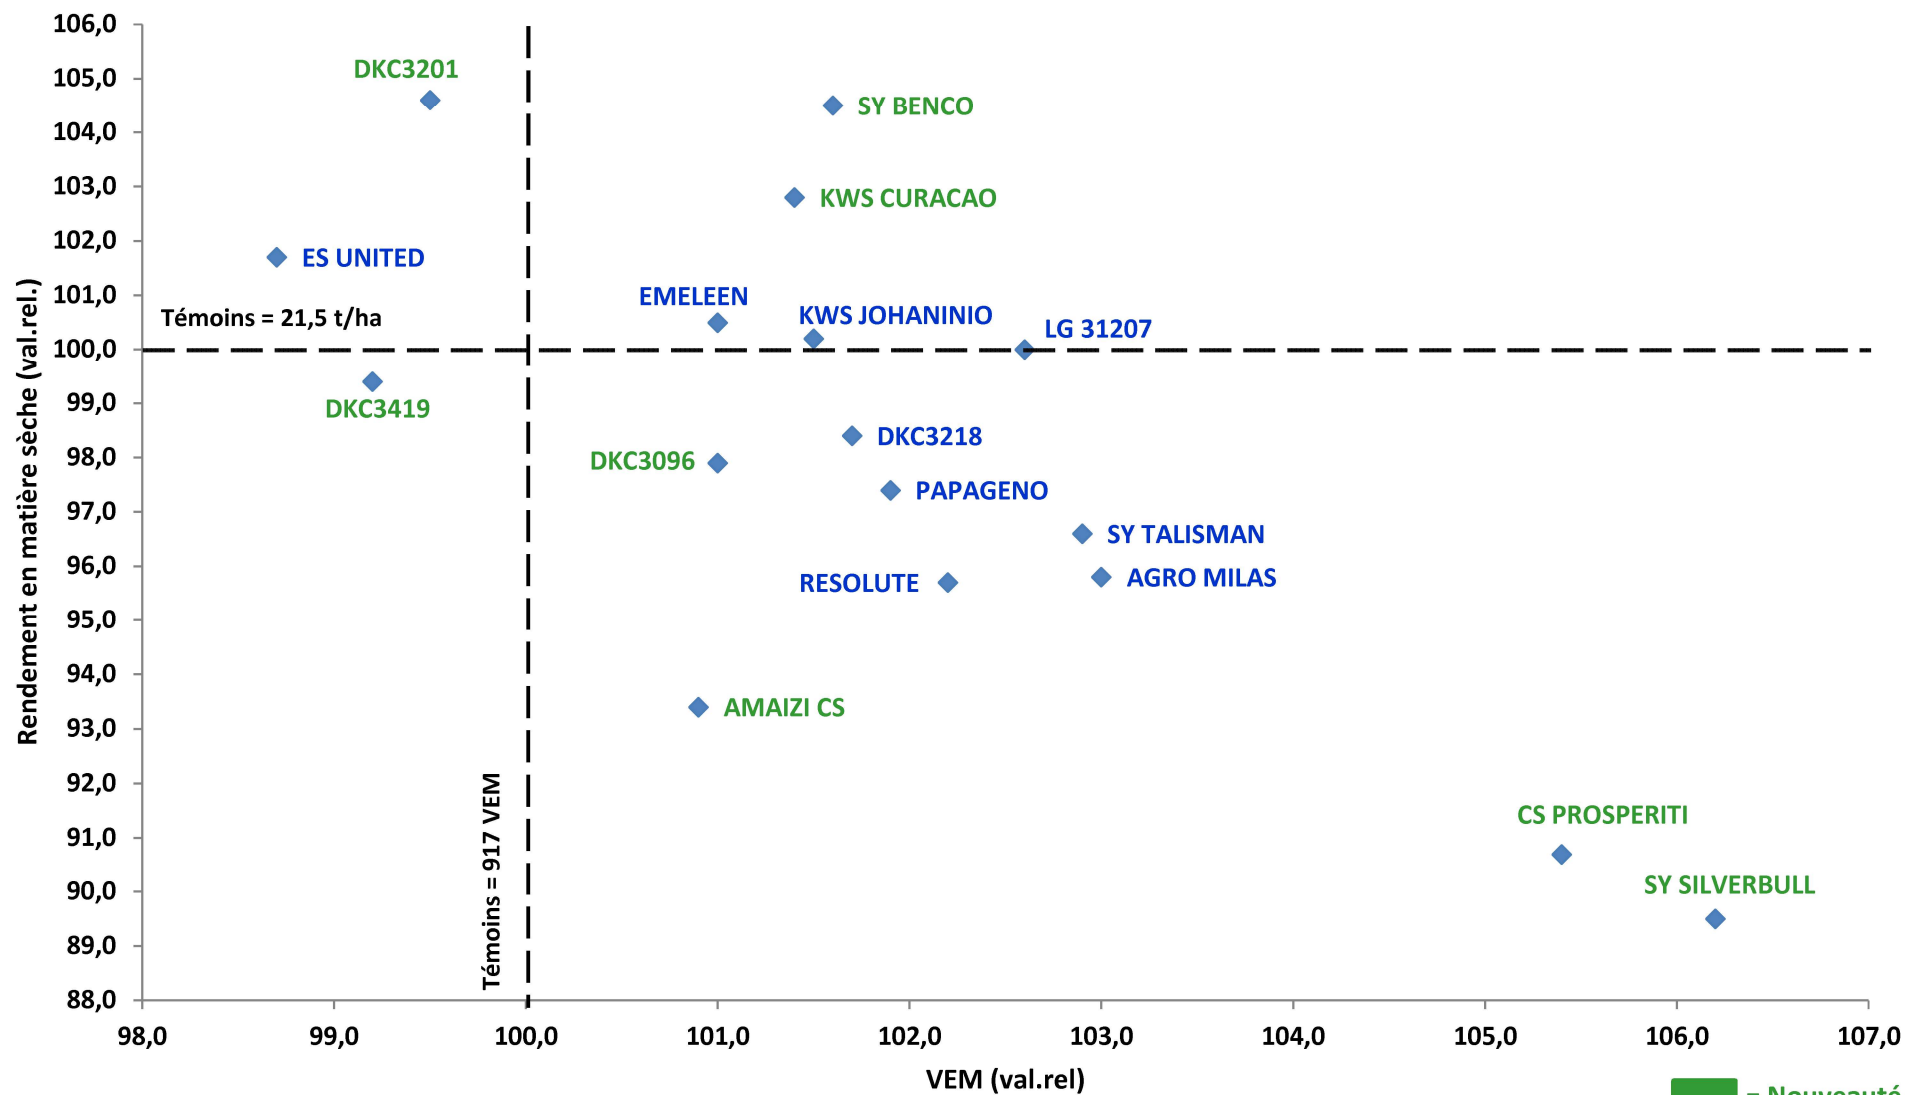

VARMABEL - Réseau Sud sillon Sambre & Meuse 2021

Maïs fourrage très précoce (FAO < 200)

VARMABEL - Réseau Sud sillon Sambre & Meuse 2021

Maïs fourrage précoce (200 < FAO < 230)

■ = Nouveauté

VARMABEL - Réseau Sud sillon Sambre & Meuse 2021

Maïs fourrage demi-précoce (FAO > 230)