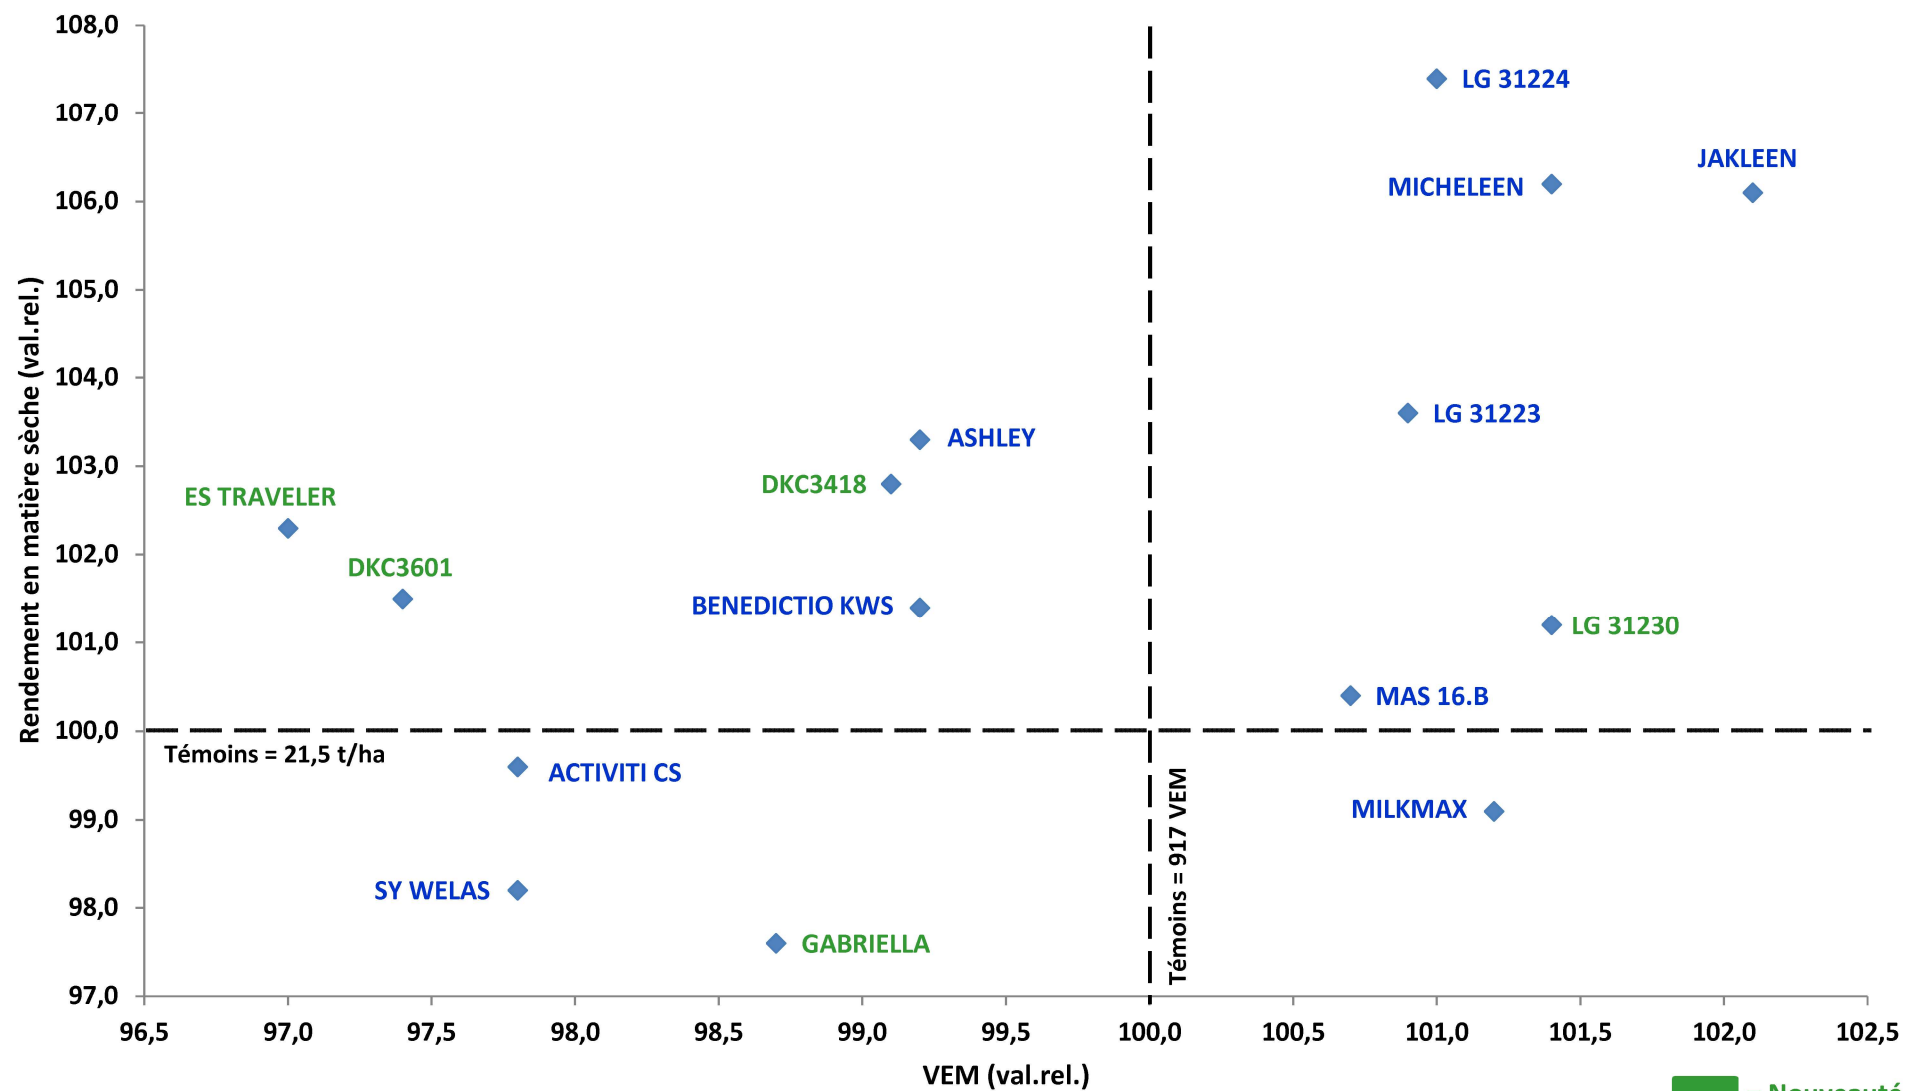

VARMABEL - Réseau Sud sillon Sambre & Meuse 2021

Maïs fourrage très précoce (FAO < 200)

VARMABEL - Réseau Sud sillon Sambre & Meuse 2021

Maïs fourrage précoce (200 < FAO < 230)

■ = Nouveauté

VARMABEL - Réseau Sud sillon Sambre & Meuse 2021

Maïs fourrage demi-précoce (FAO > 230)