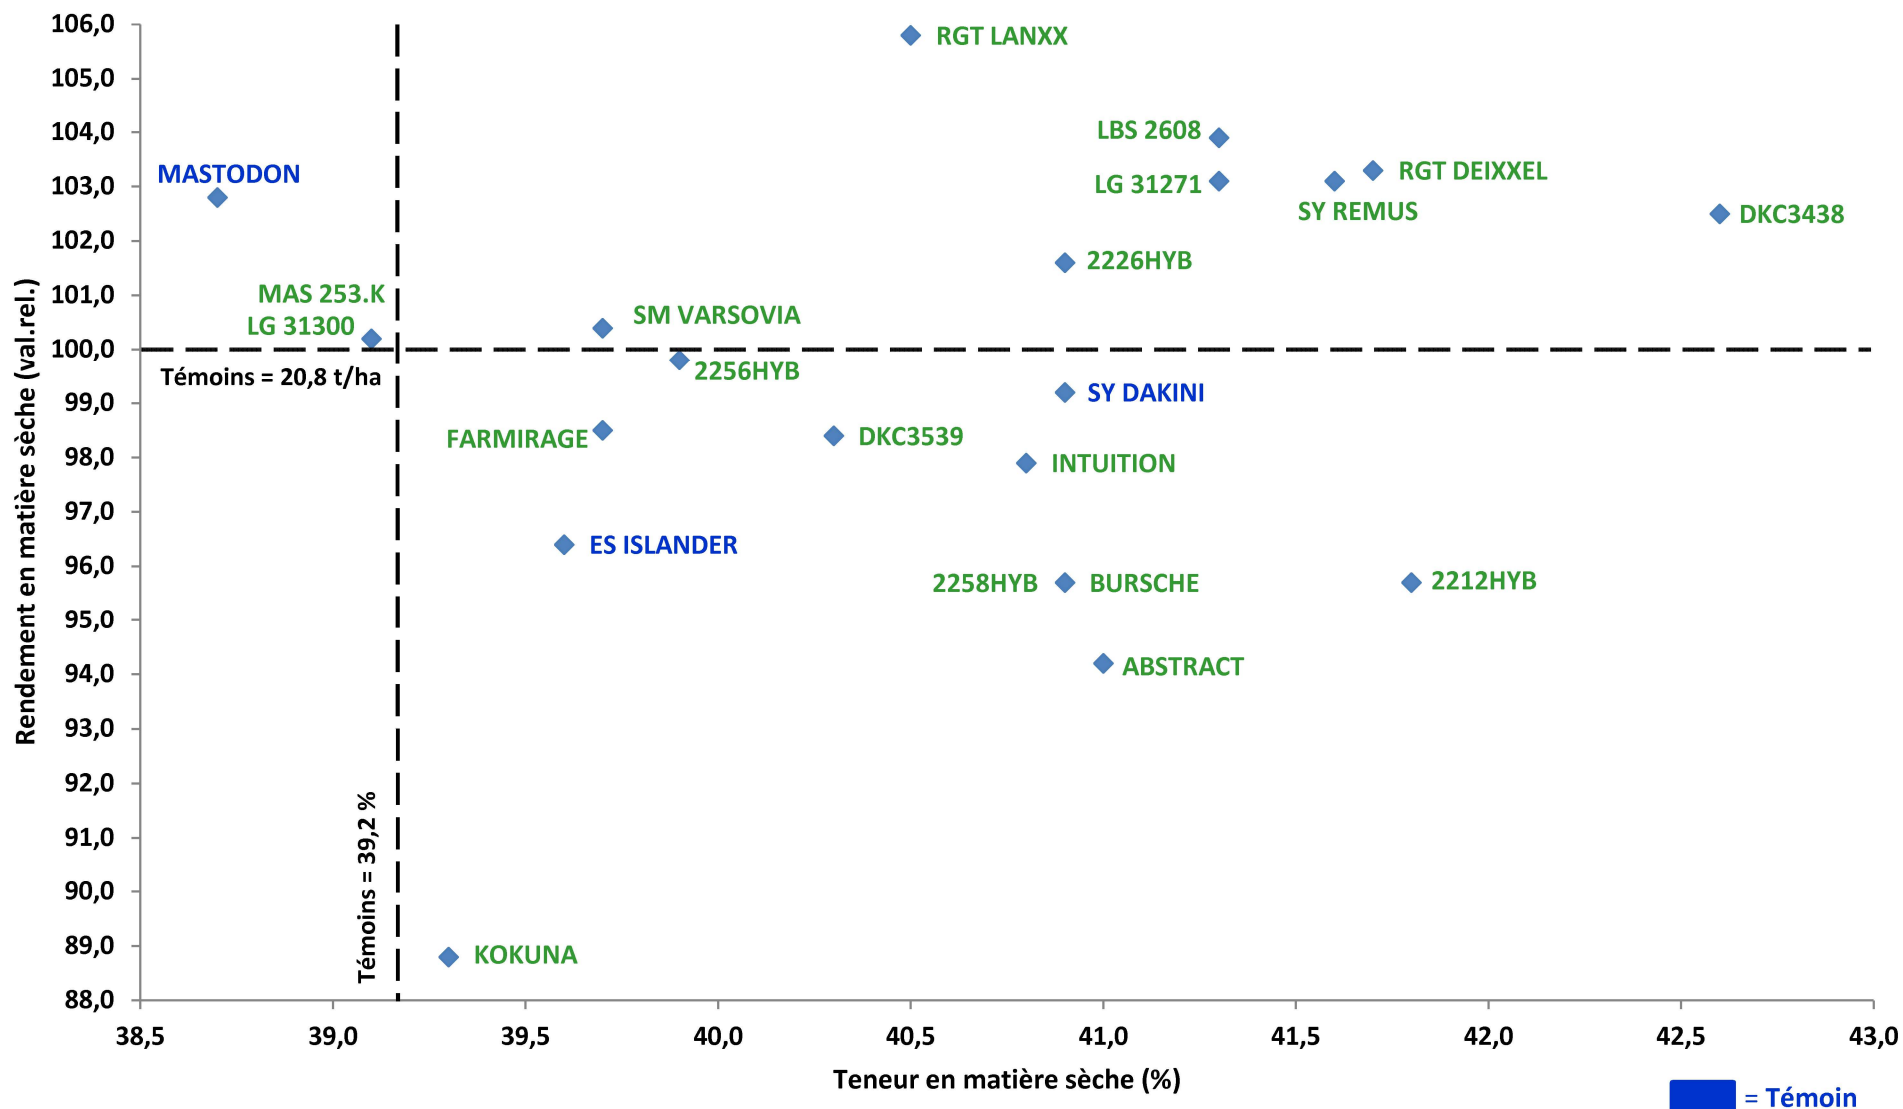

# CIPF - Réseau Probatoire 2022

## Mais fourrage demi-précoce (230 < FAO < 250)

## Mais fourrage demi-tardif à tardif (FAO > 250)