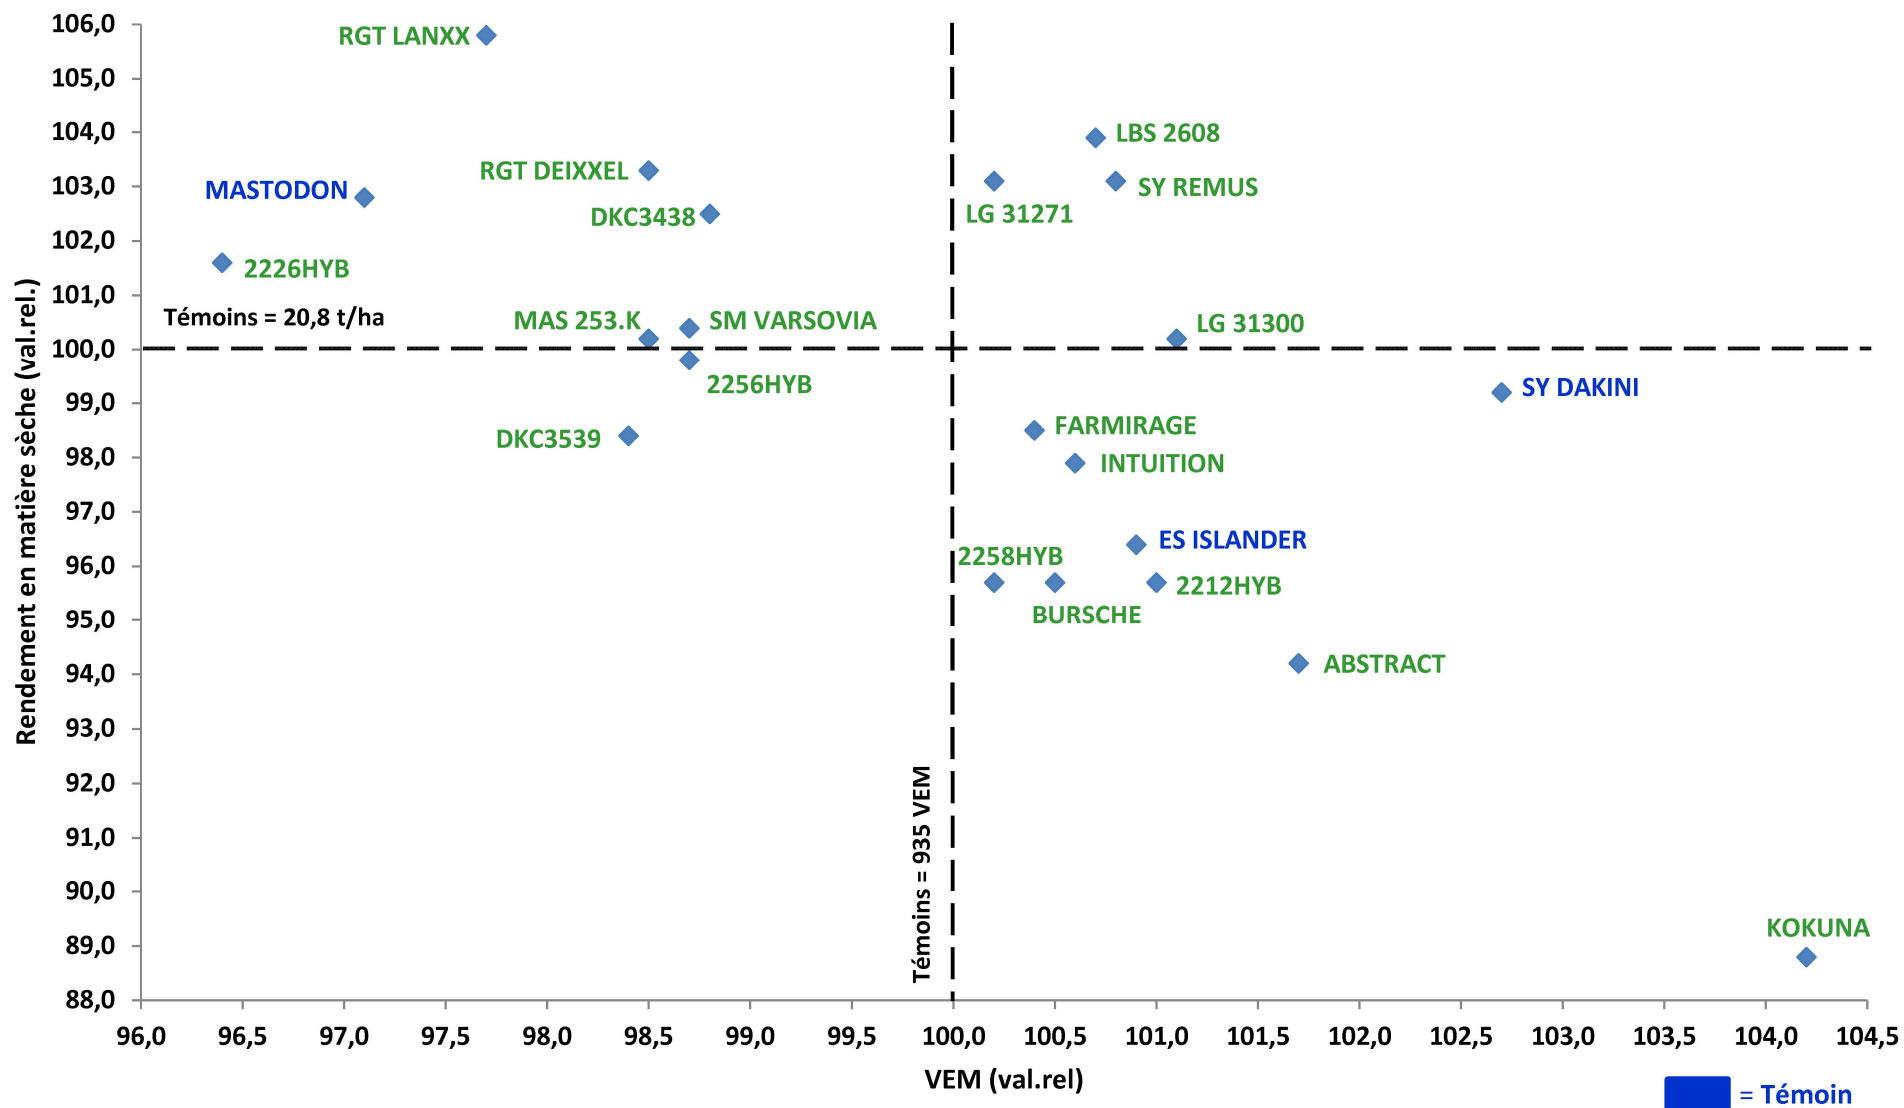

# CIPF - Réseau Probatoire 2022

## Mais fourrage demi-précoce (230 < FAO < 250)

## Mais fourrage demi-tardif à tardif (FAO > 250)