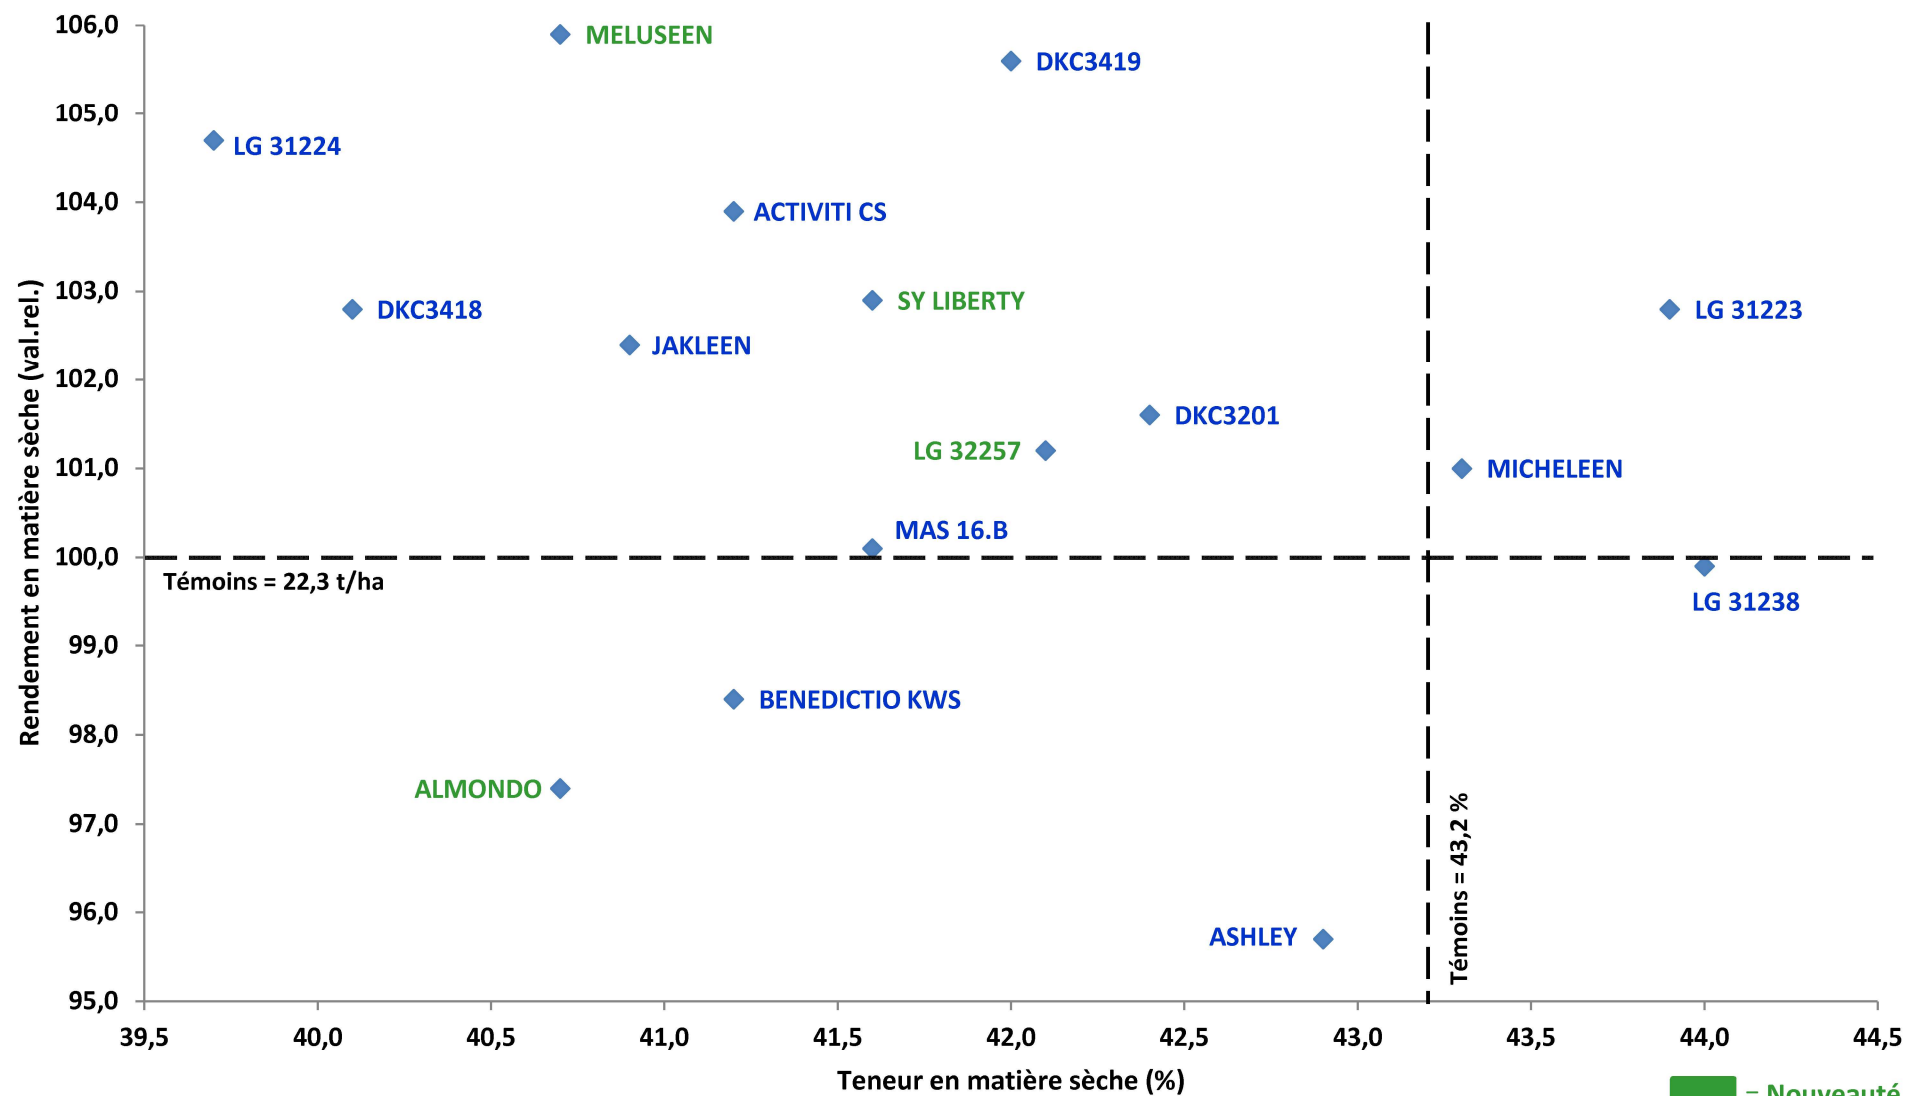

VARMABEL - Réseau Sud sillon Sambre & Meuse 2022

Maïs fourrage très précoce (FAO < 200)

VARMABEL - Réseau Sud sillon Sambre & Meuse 2022

Maïs fourrage précoce (200 < FAO < 230)

VARMABEL - Réseau Sud sillon Sambre & Meuse 2022

Maïs fourrage demi-précoce (FAO > 230)