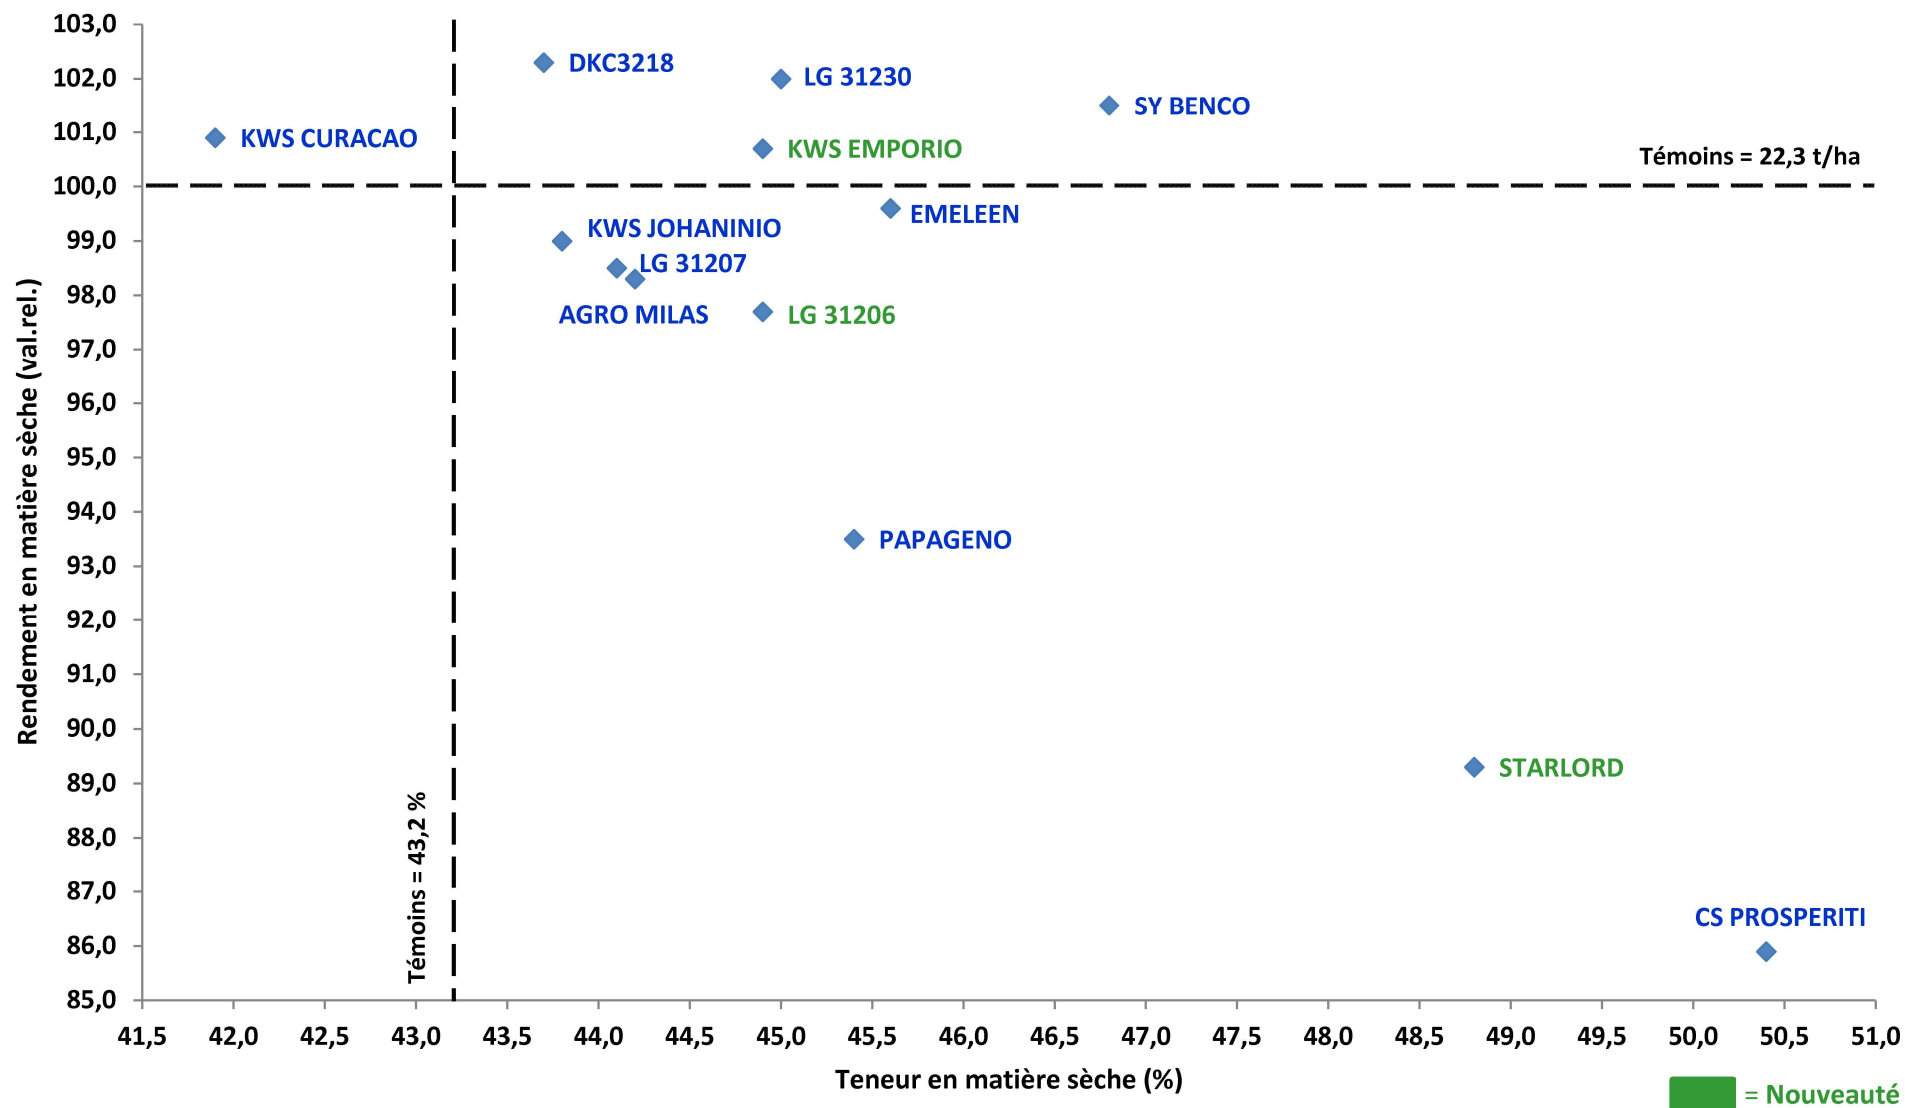

VARMABEL - Réseau Sud sillon Sambre & Meuse 2022

Maïs fourrage très précoce (FAO < 200)

VARMABEL - Réseau Sud sillon Sambre & Meuse 2022

Maïs fourrage précoce (200 < FAO < 230)

VARMABEL - Réseau Sud sillon Sambre & Meuse 2022

Maïs fourrage demi-précoce (FAO > 230)