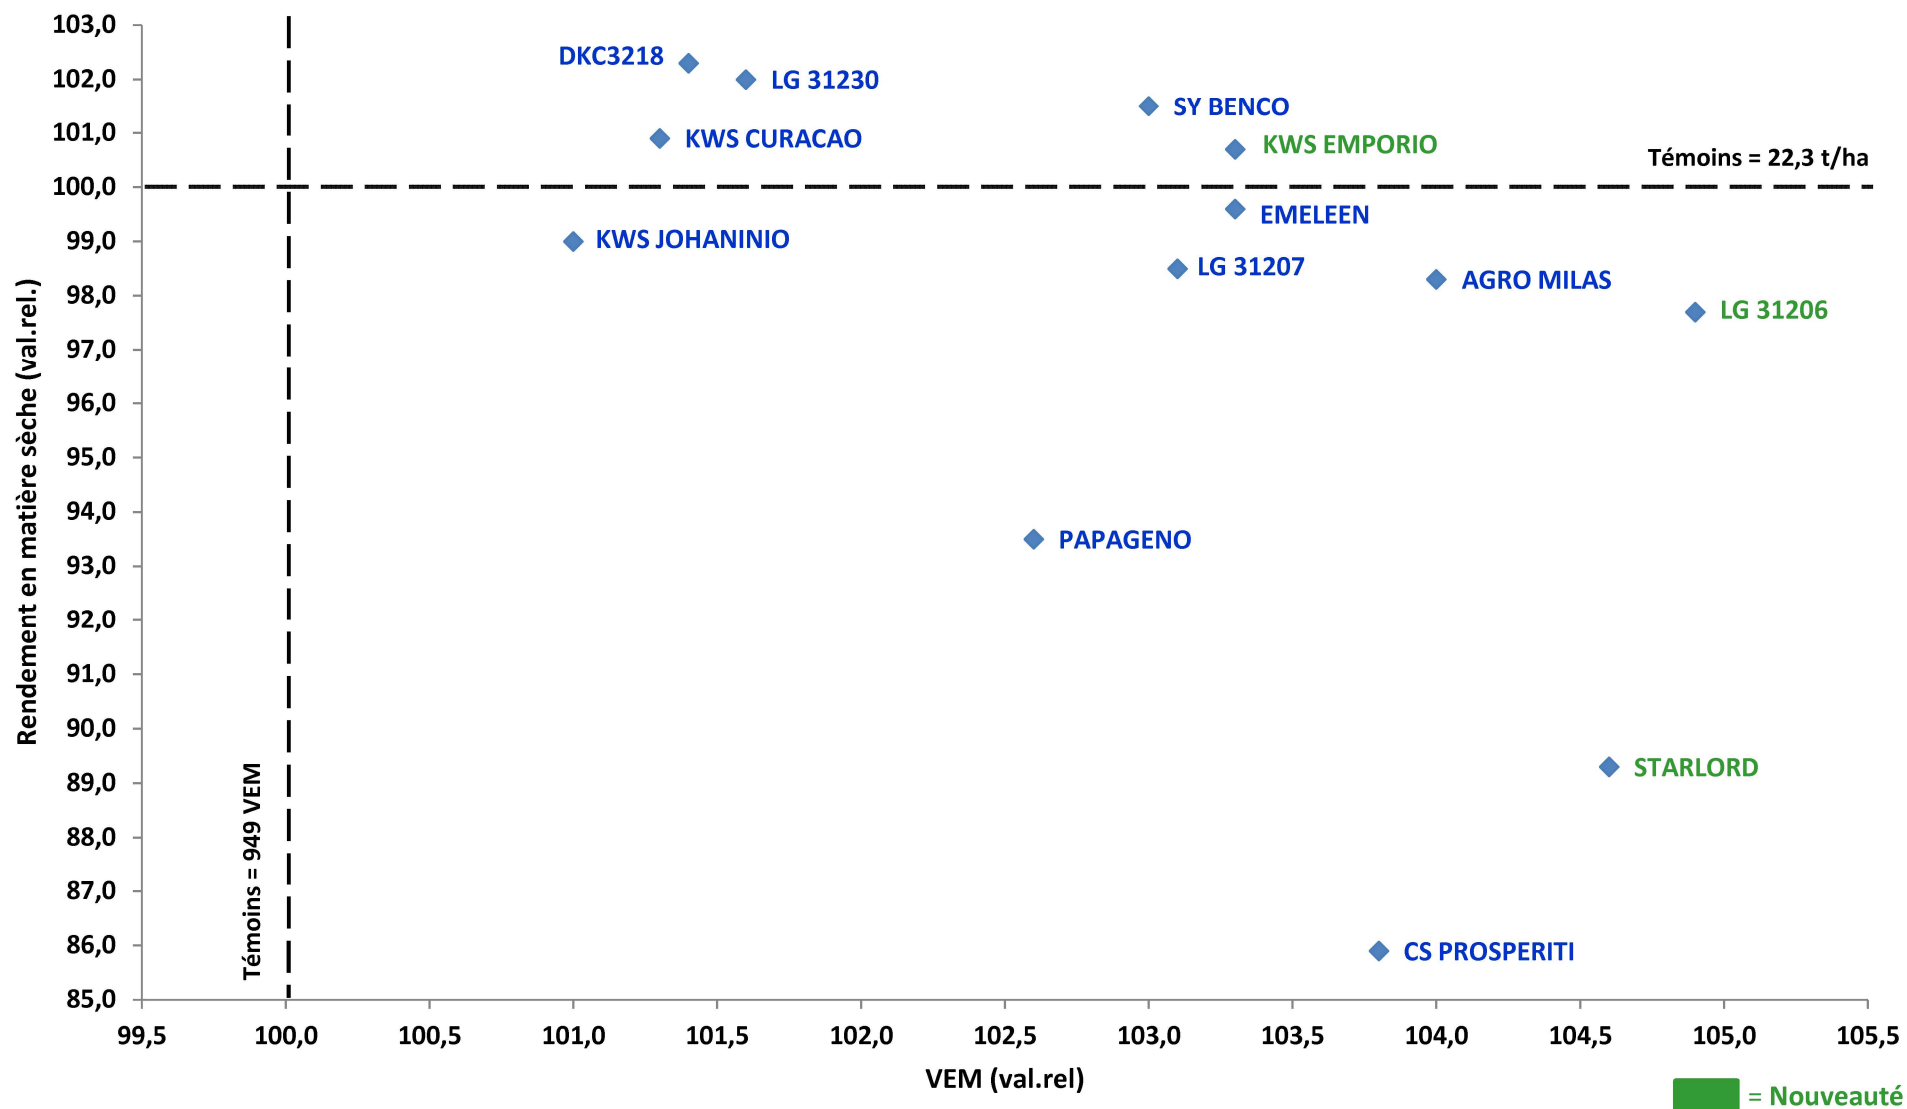

VARMABEL - Réseau Sud sillon Sambre & Meuse 2022

Maïs fourrage très précoce (FAO < 200)

VARMABEL - Réseau Sud sillon Sambre & Meuse 2022

Maïs fourrage précoce (200 < FAO < 230)

■ = Nouveauté

VARMABEL - Réseau Sud sillon Sambre & Meuse 2022

Maïs fourrage demi-précoce (FAO > 230)