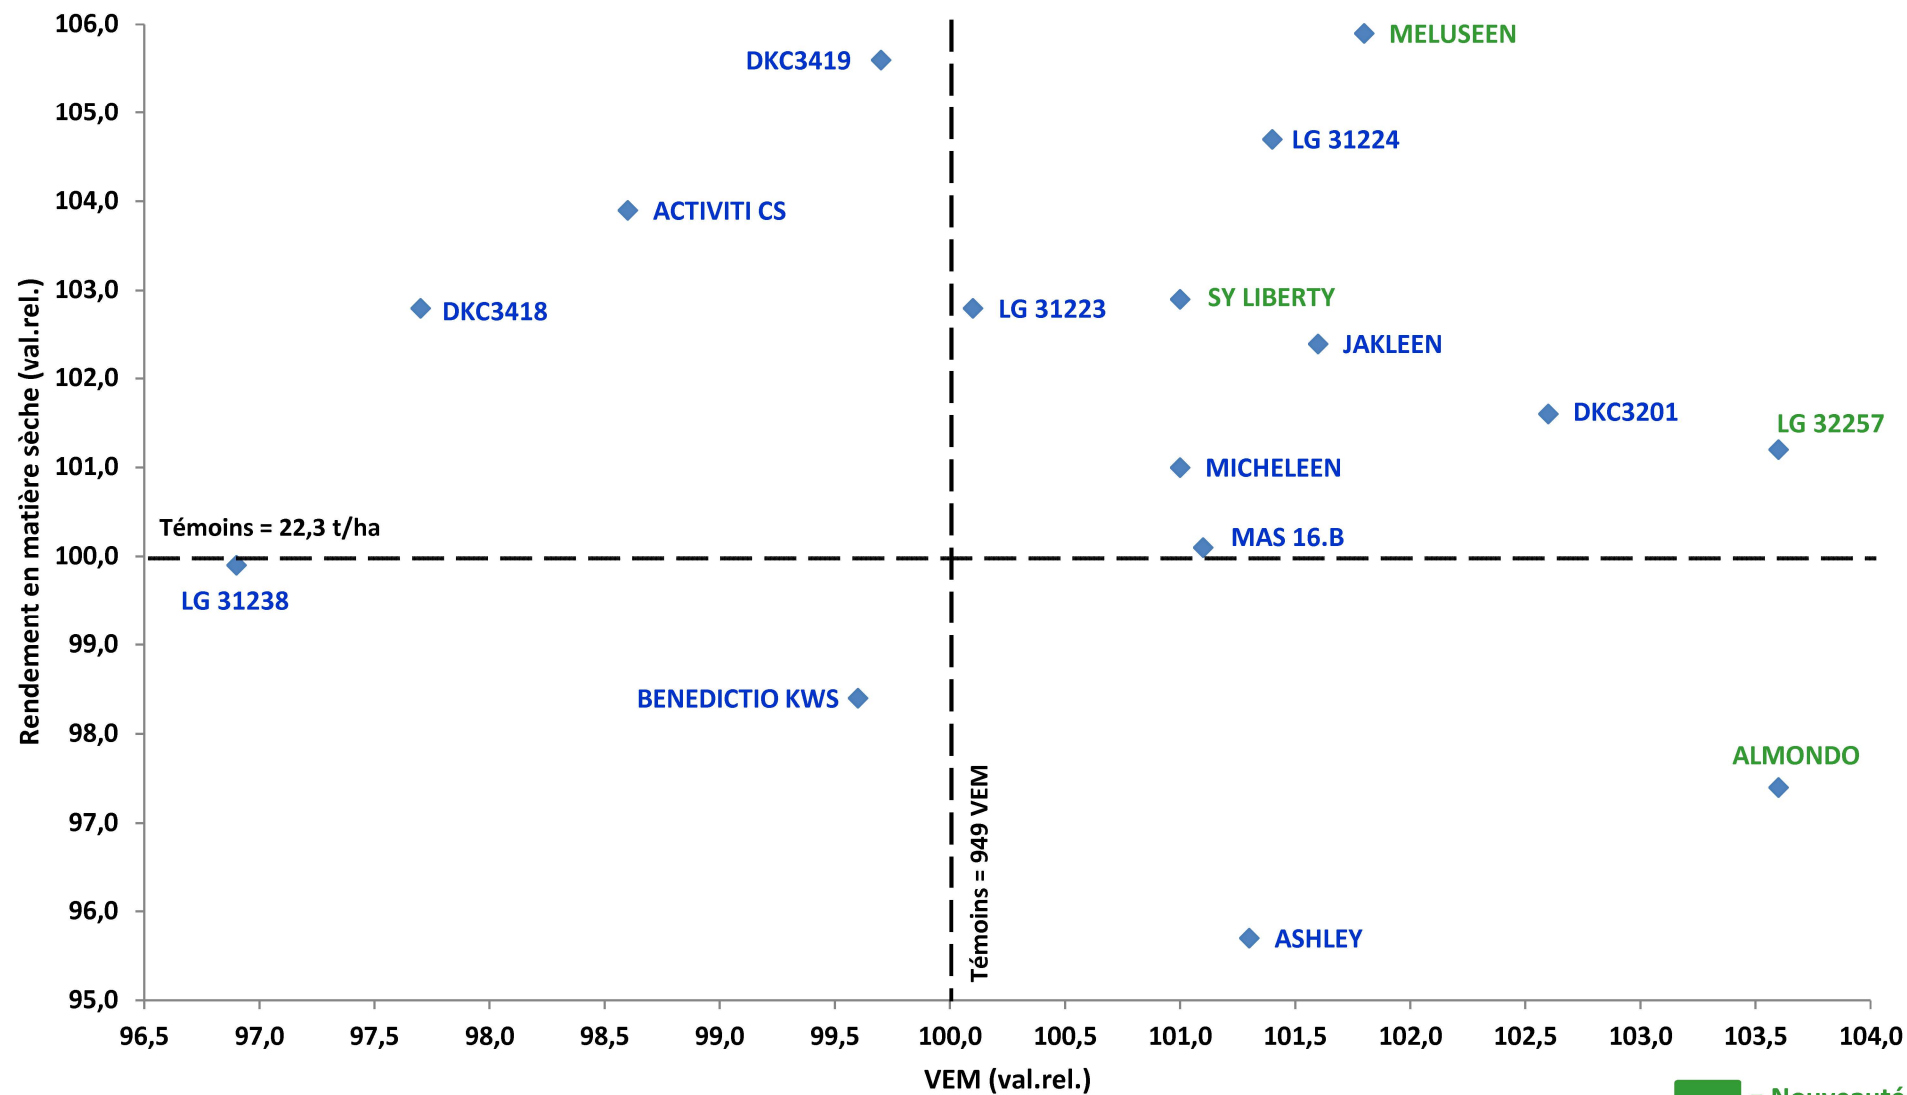

VARMABEL - Réseau Sud sillon Sambre & Meuse 2022

Maïs fourrage très précoce (FAO < 200)

VARMABEL - Réseau Sud sillon Sambre & Meuse 2022

Maïs fourrage précoce (200 < FAO < 230)

■ = Nouveauté

VARMABEL - Réseau Sud sillon Sambre & Meuse 2022

Maïs fourrage demi-précoce (FAO > 230)