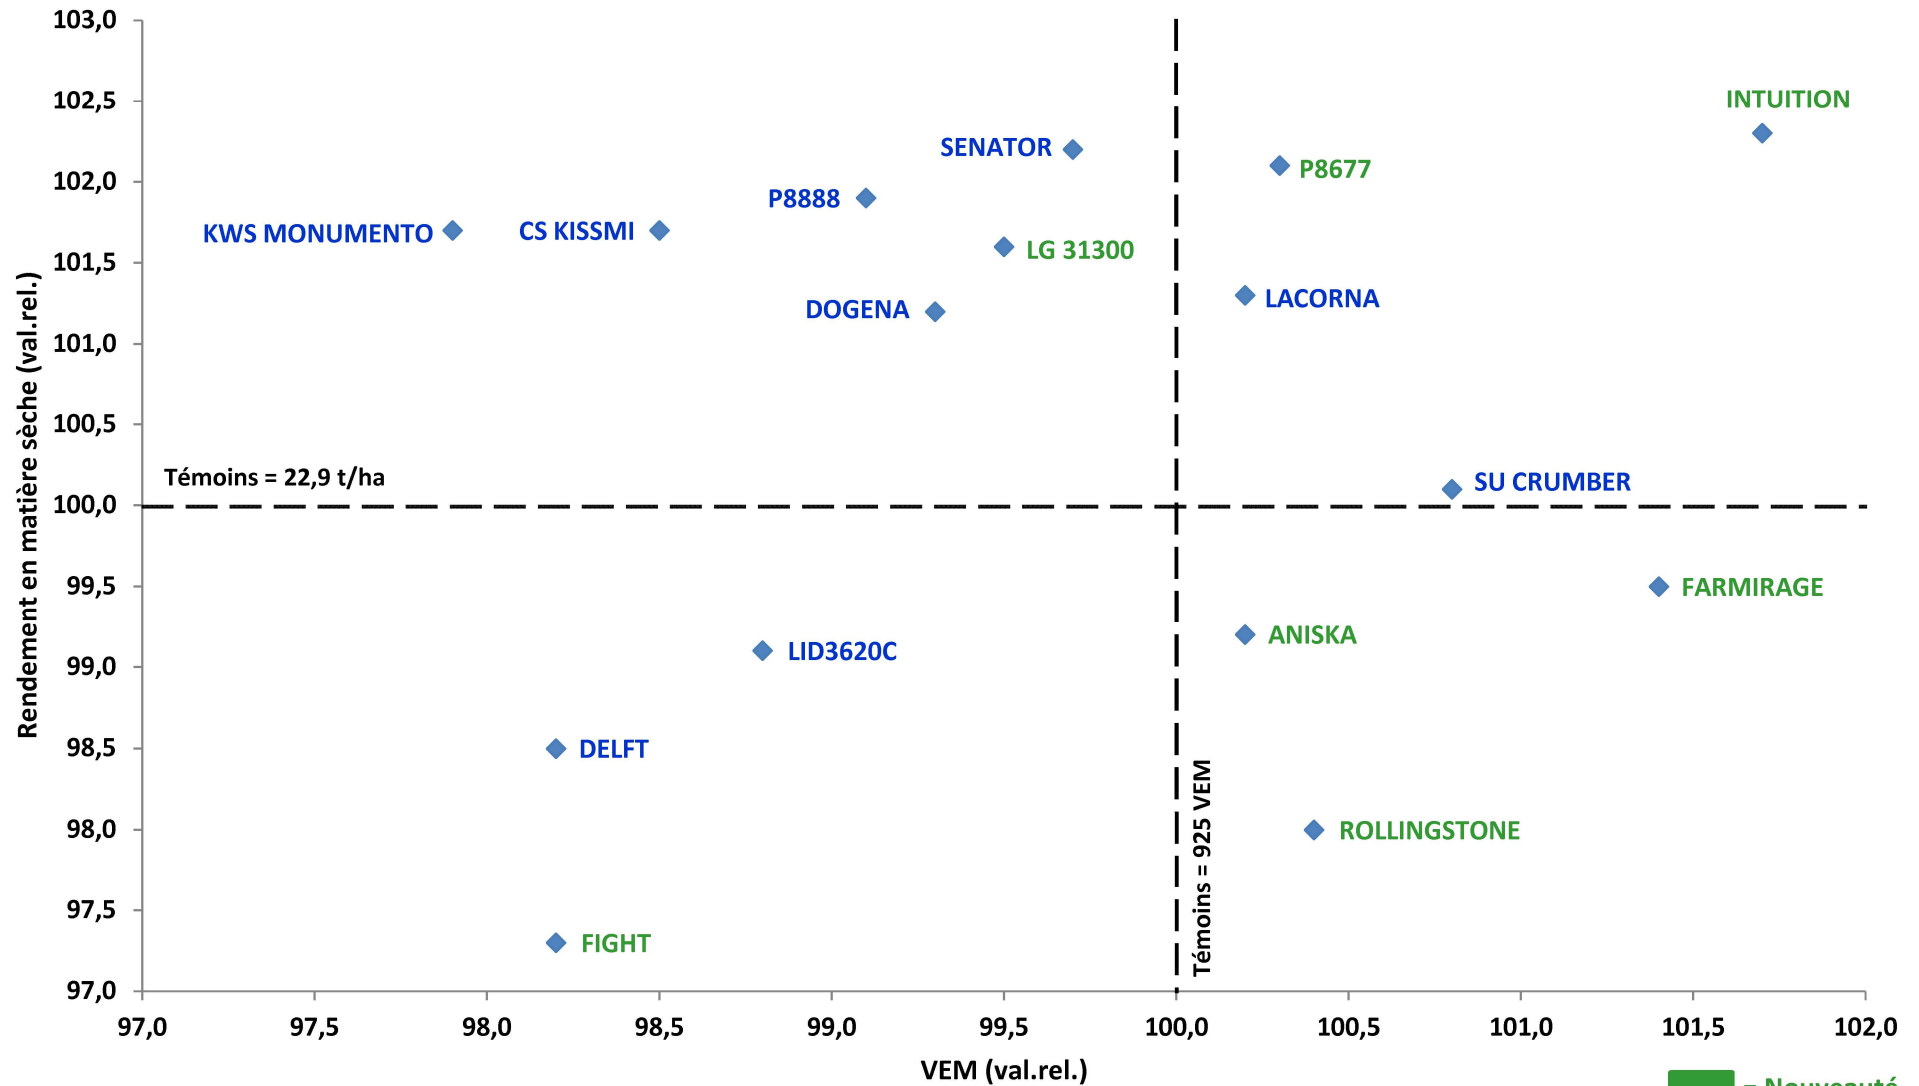

# VARMABEL - Réseau de Base 2023

## Mais fourrage demi-précoce (230 < FAO < 250)

## Mais fourrage demi-tardif à tardif (FAO > 250)

■ = Nouveauté