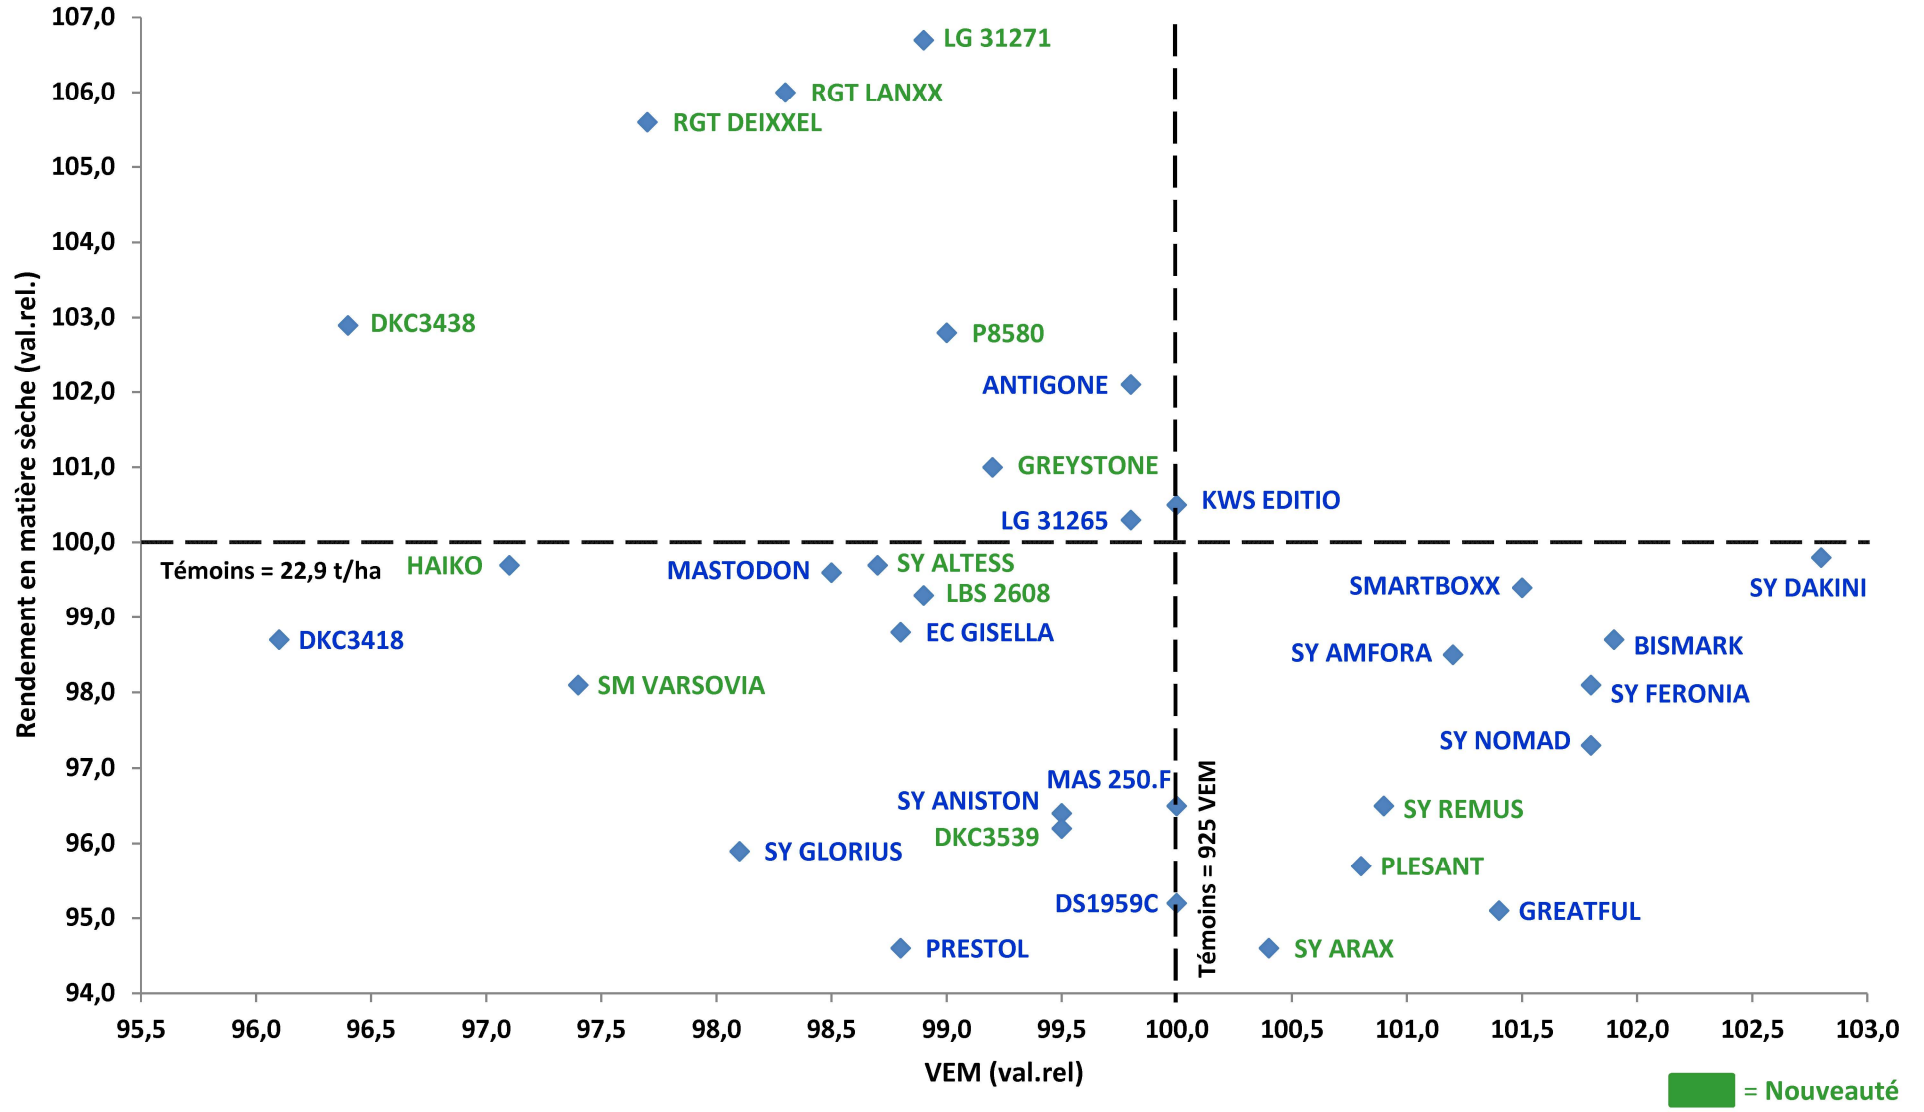

# VARMABEL - Réseau de Base 2023

## Mais fourrage demi-précoce (230 < FAO < 250)

## Mais fourrage demi-tardif à tardif (FAO > 250)

■ = Nouveauté