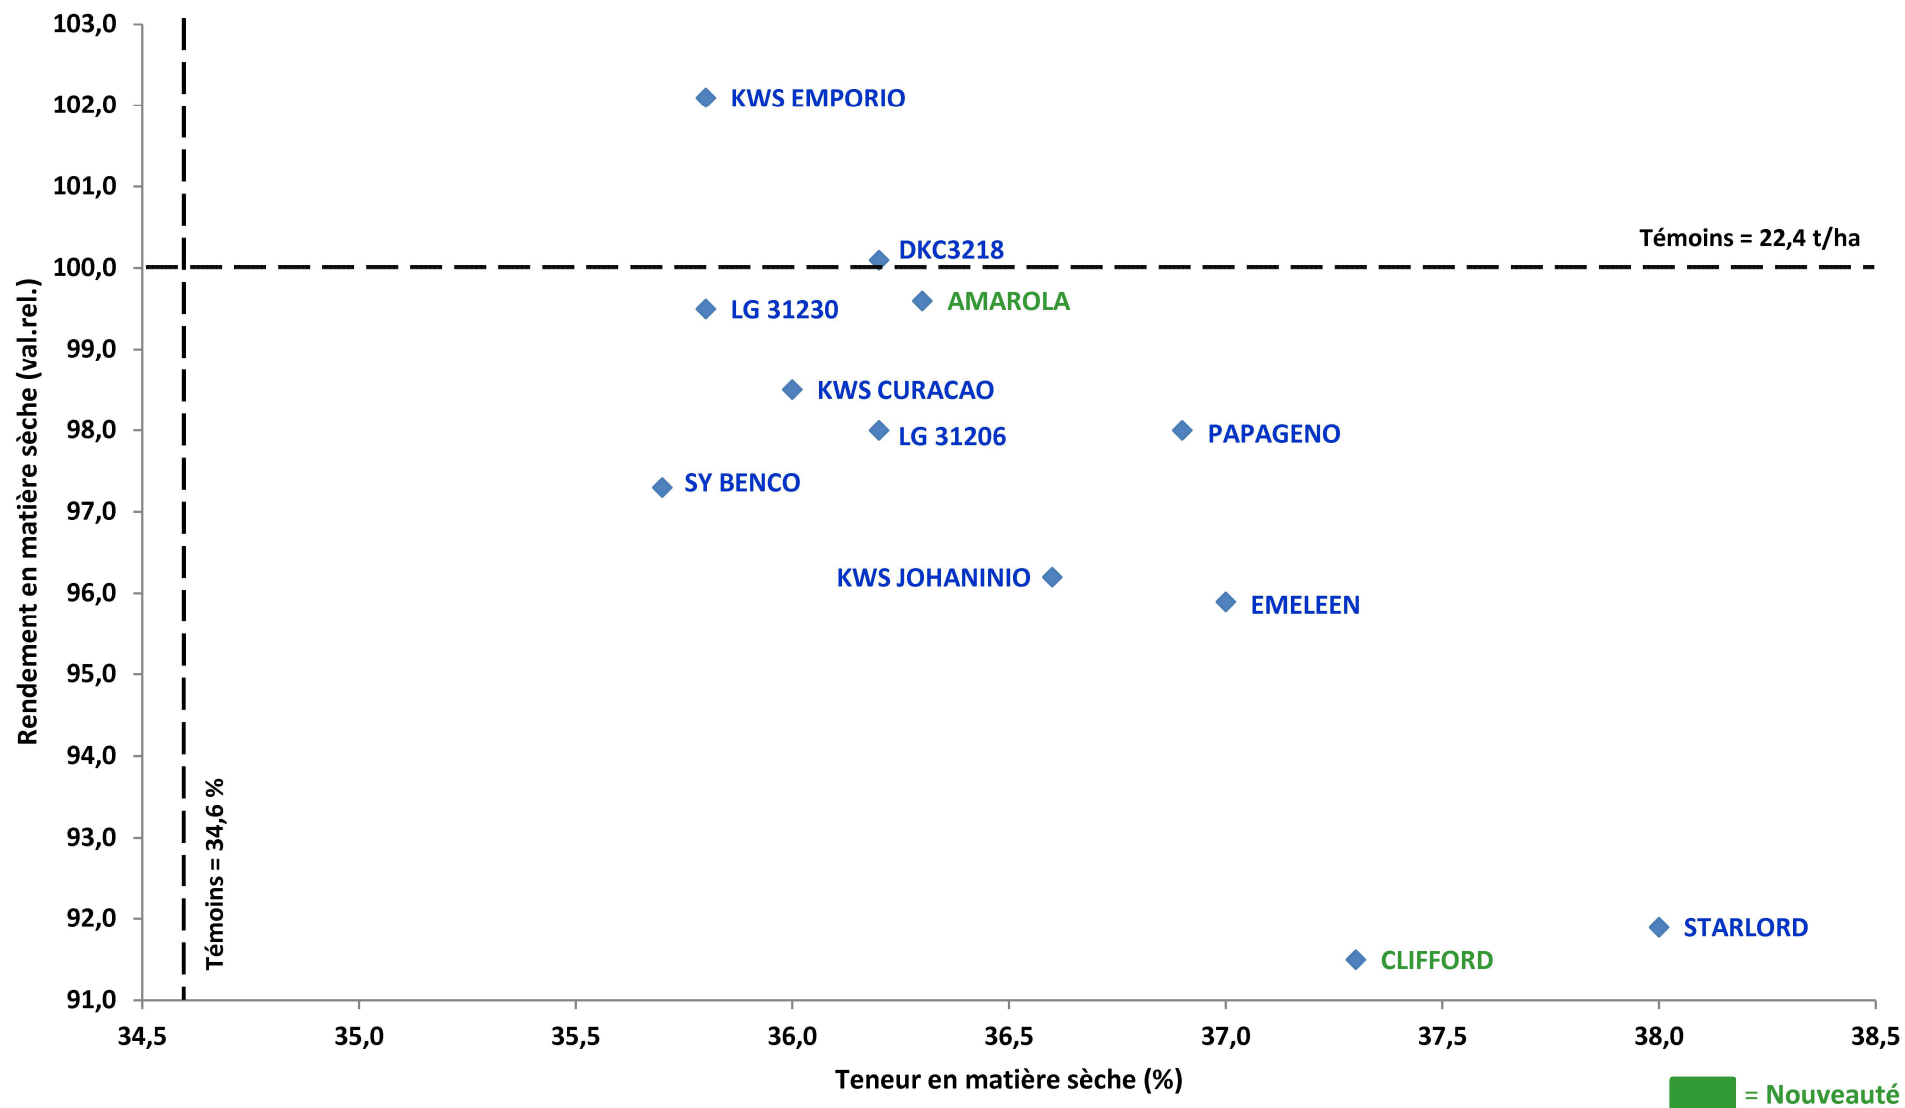

VARMABEL - Réseau Sud sillon Sambre & Meuse 2023

Maïs fourrage très précoce (FAO < 200)

VARMABEL - Réseau Sud sillon Sambre & Meuse 2023

Maïs fourrage précoce (200 < FAO < 230)

VARMABEL - Réseau Sud sillon Sambre & Meuse 2023

Maïs fourrage demi-précoce (FAO > 230)