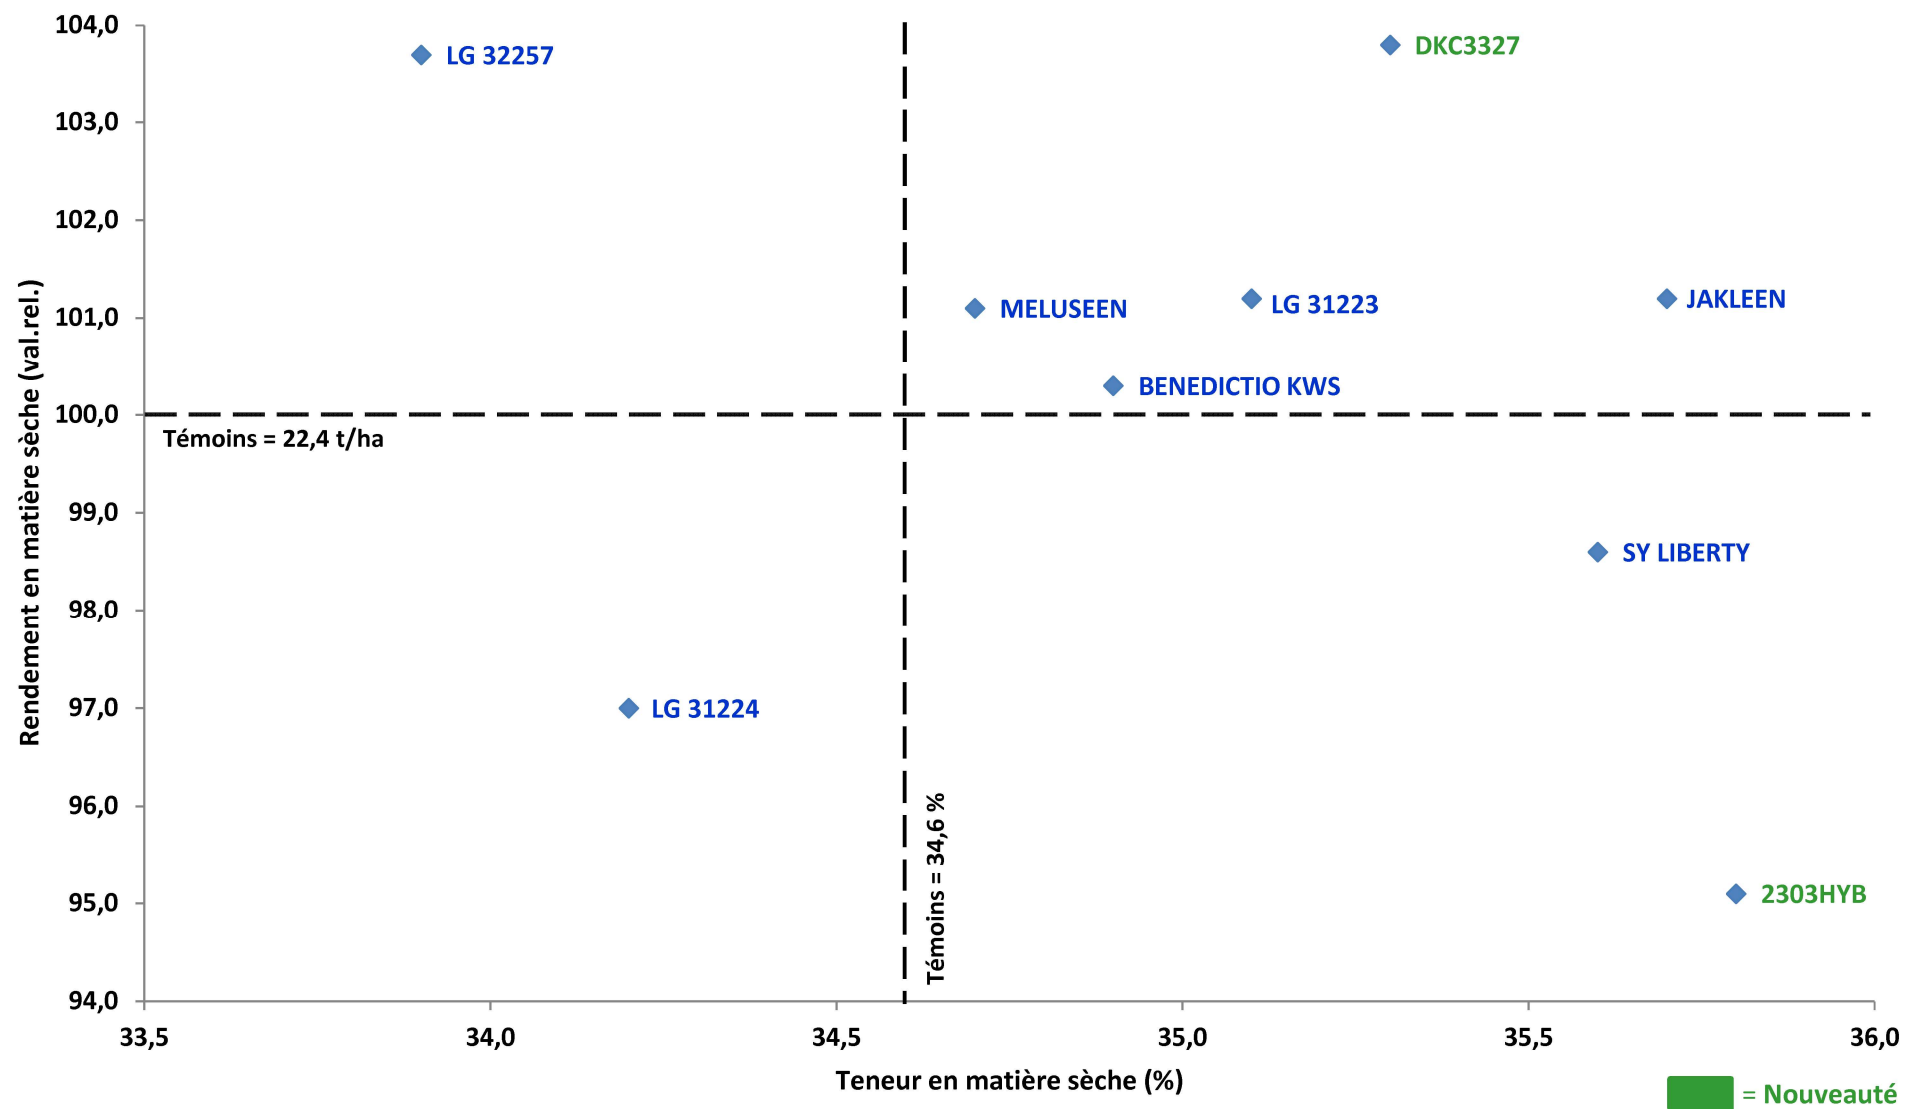

VARMABEL - Réseau Sud sillon Sambre & Meuse 2023

Maïs fourrage très précoce (FAO < 200)

VARMABEL - Réseau Sud sillon Sambre & Meuse 2023

Maïs fourrage précoce (200 < FAO < 230)

VARMABEL - Réseau Sud sillon Sambre & Meuse 2023

Maïs fourrage demi-précoce (FAO > 230)