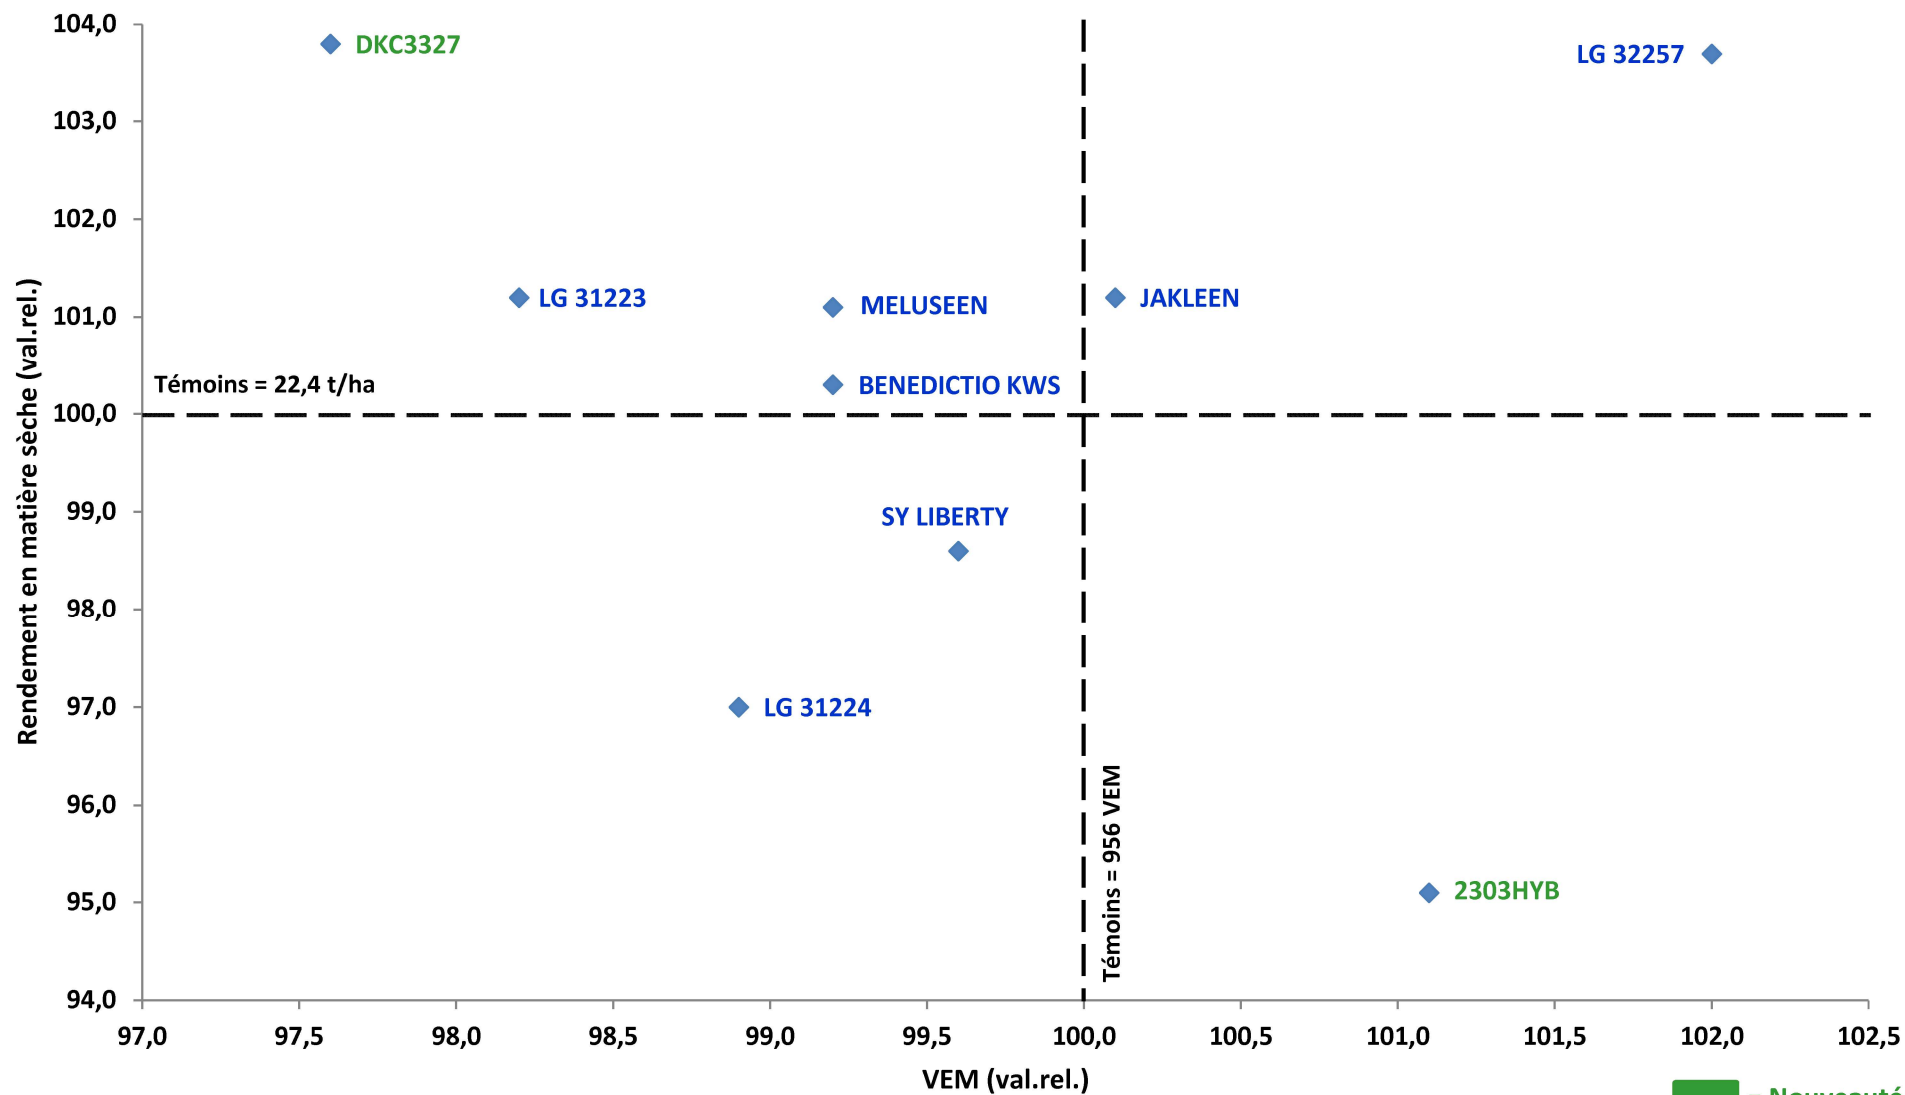

VARMABEL - Réseau Sud sillon Sambre & Meuse 2023

Maïs fourrage très précoce (FAO < 200)

VARMABEL - Réseau Sud sillon Sambre & Meuse 2023

Maïs fourrage précoce (200 < FAO < 230)

VARMABEL - Réseau Sud sillon Sambre & Meuse 2023

Maïs fourrage demi-précoce (FAO > 230)