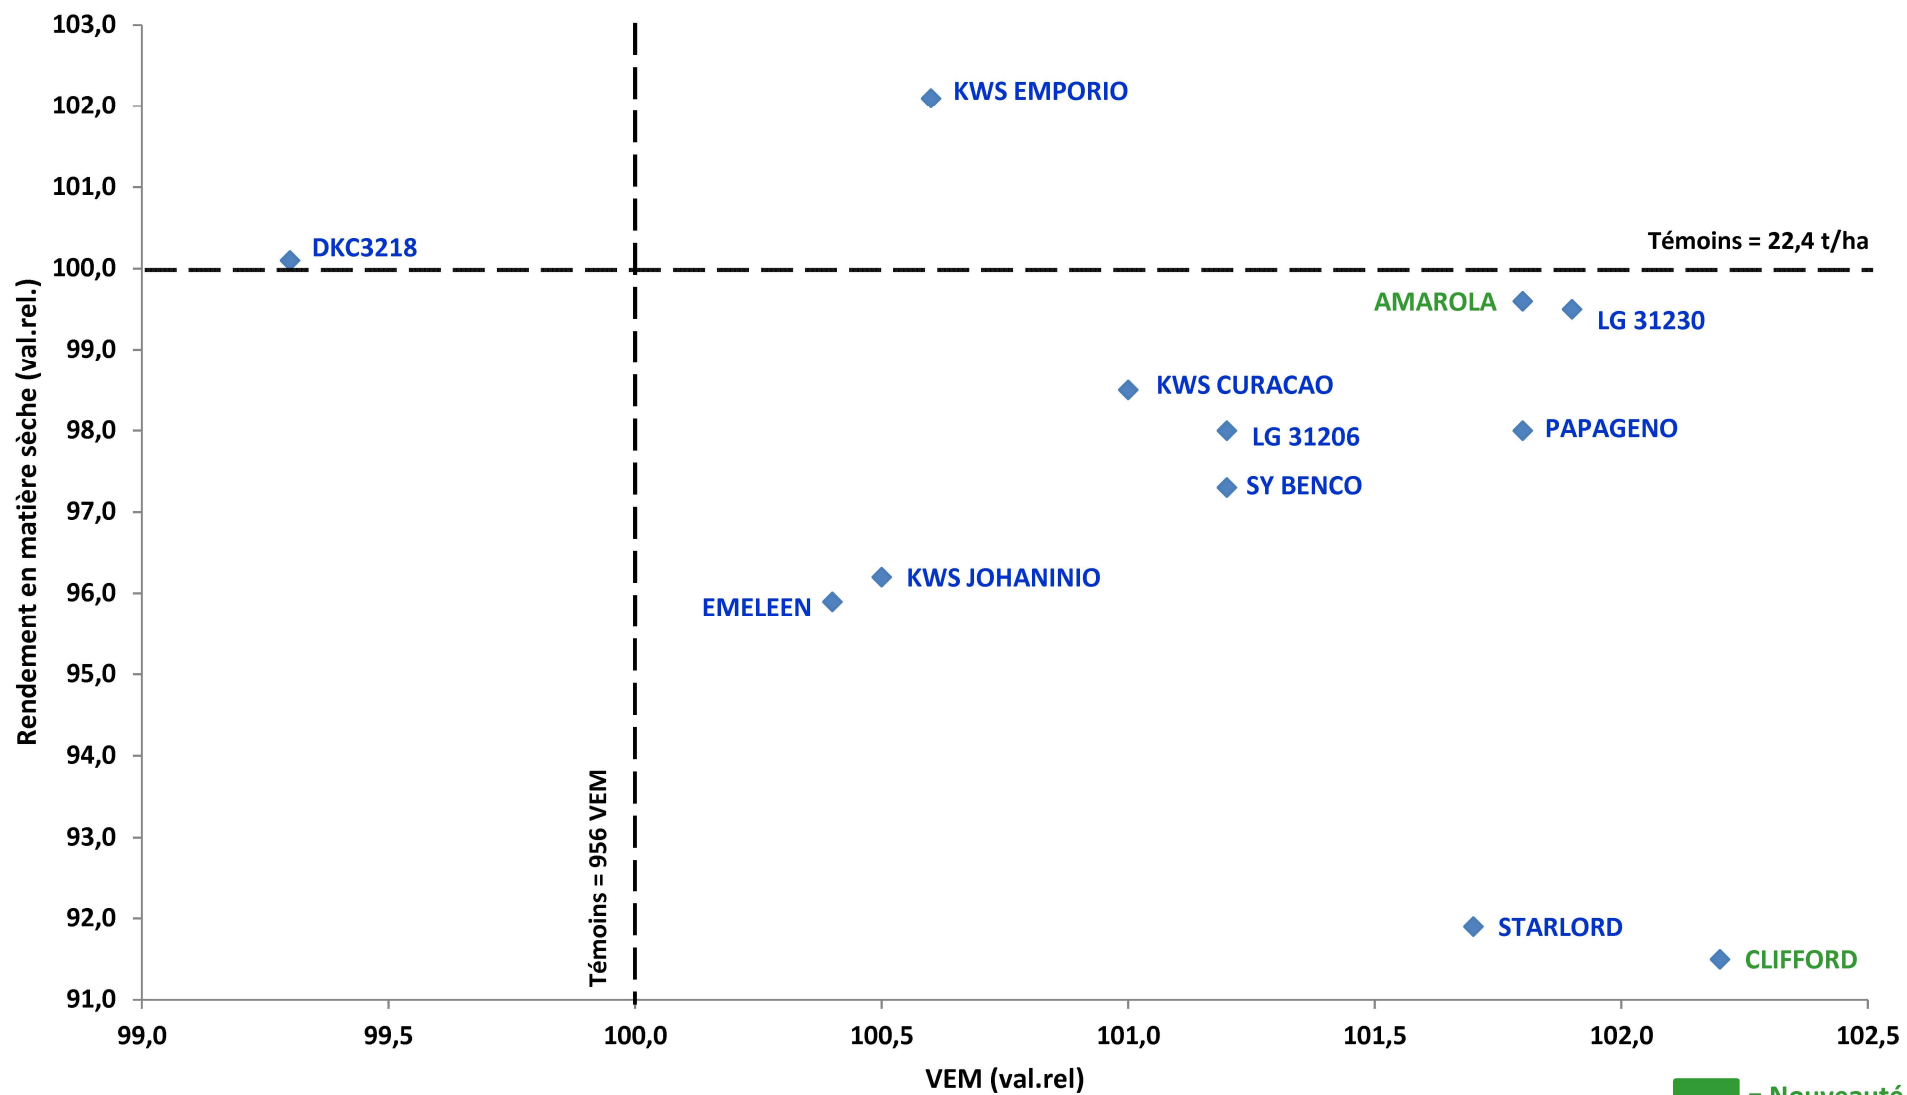

VARMABEL - Réseau Sud sillon Sambre & Meuse 2023

Maïs fourrage très précoce (FAO < 200)

VARMABEL - Réseau Sud sillon Sambre & Meuse 2023

Maïs fourrage précoce (200 < FAO < 230)

VARMABEL - Réseau Sud sillon Sambre & Meuse 2023

Maïs fourrage demi-précoce (FAO > 230)