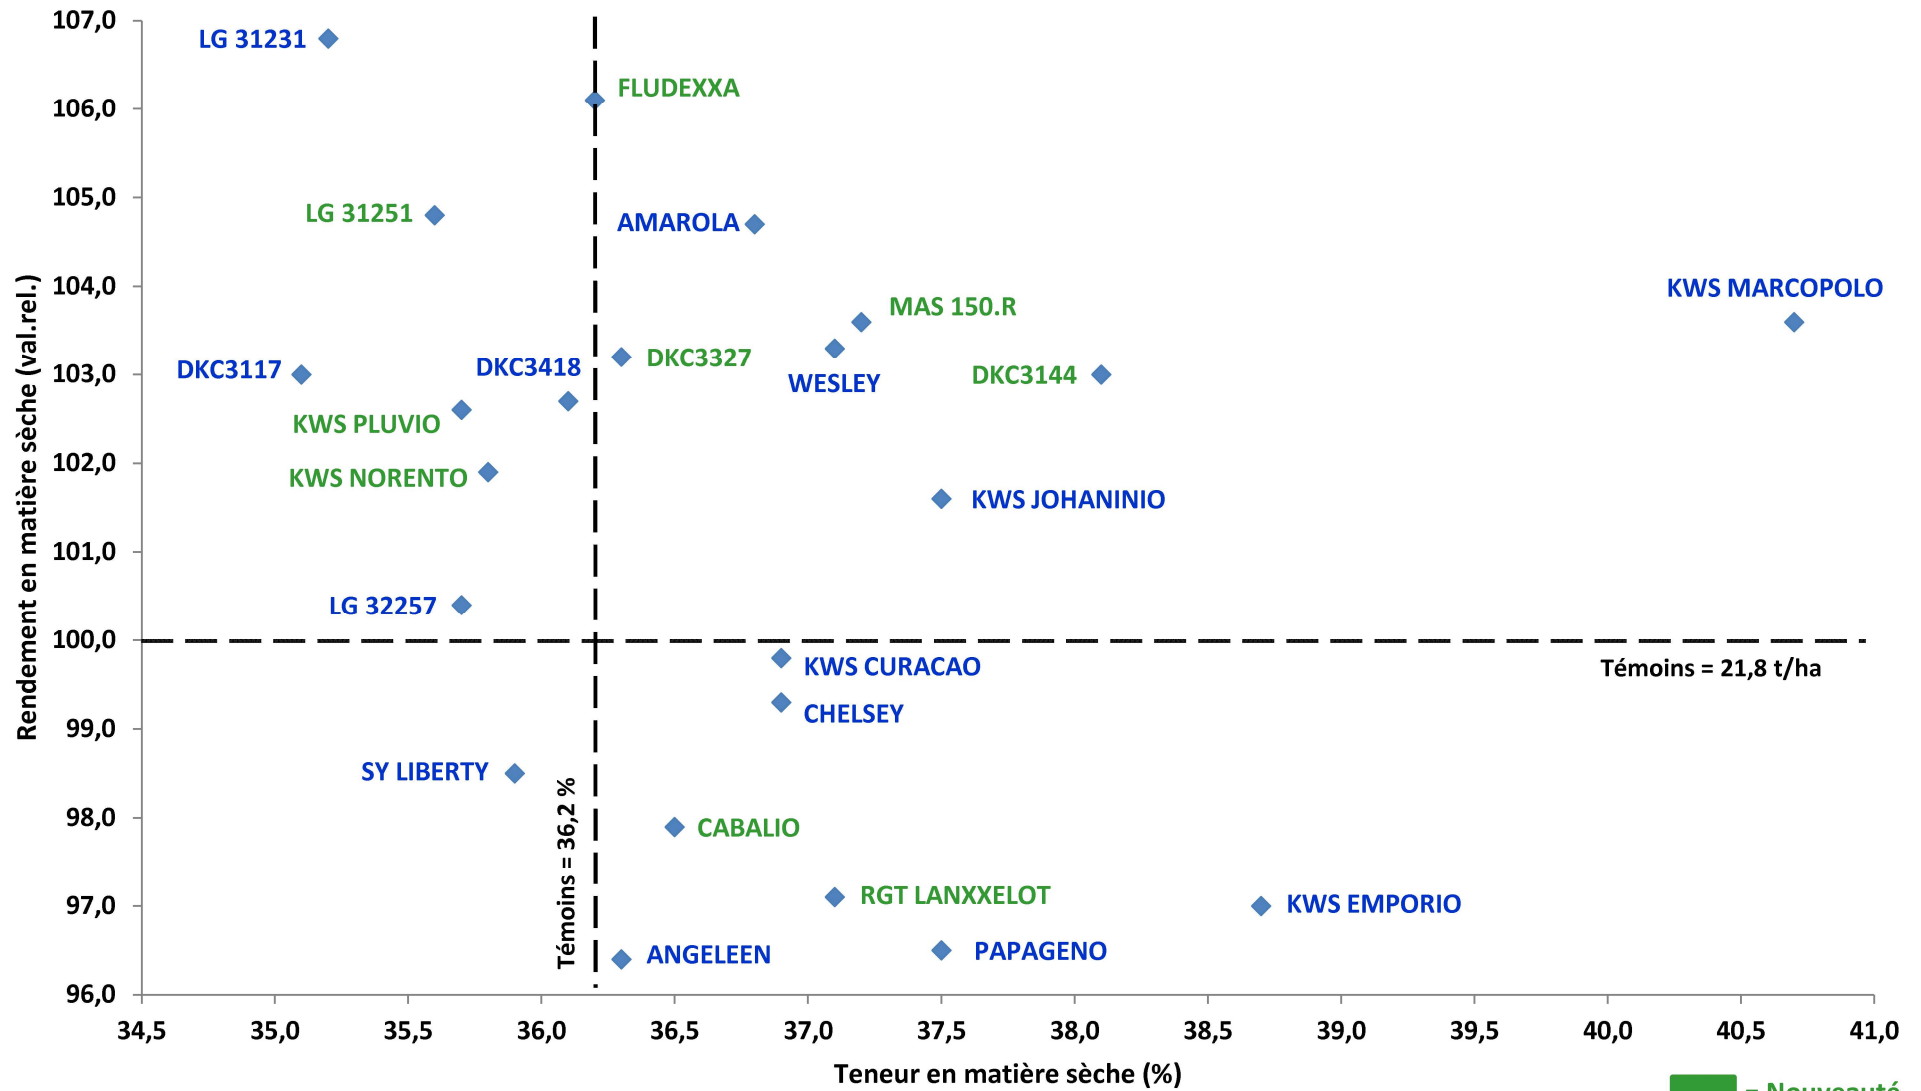

VARMABEL - Réseau de Base 2024

Maïs fourrage très précoce (FAO < 200)

 = Nouveauté

VARMABEL - Réseau de Base 2024

Maïs fourrage précoce (200 < FAO < 230)