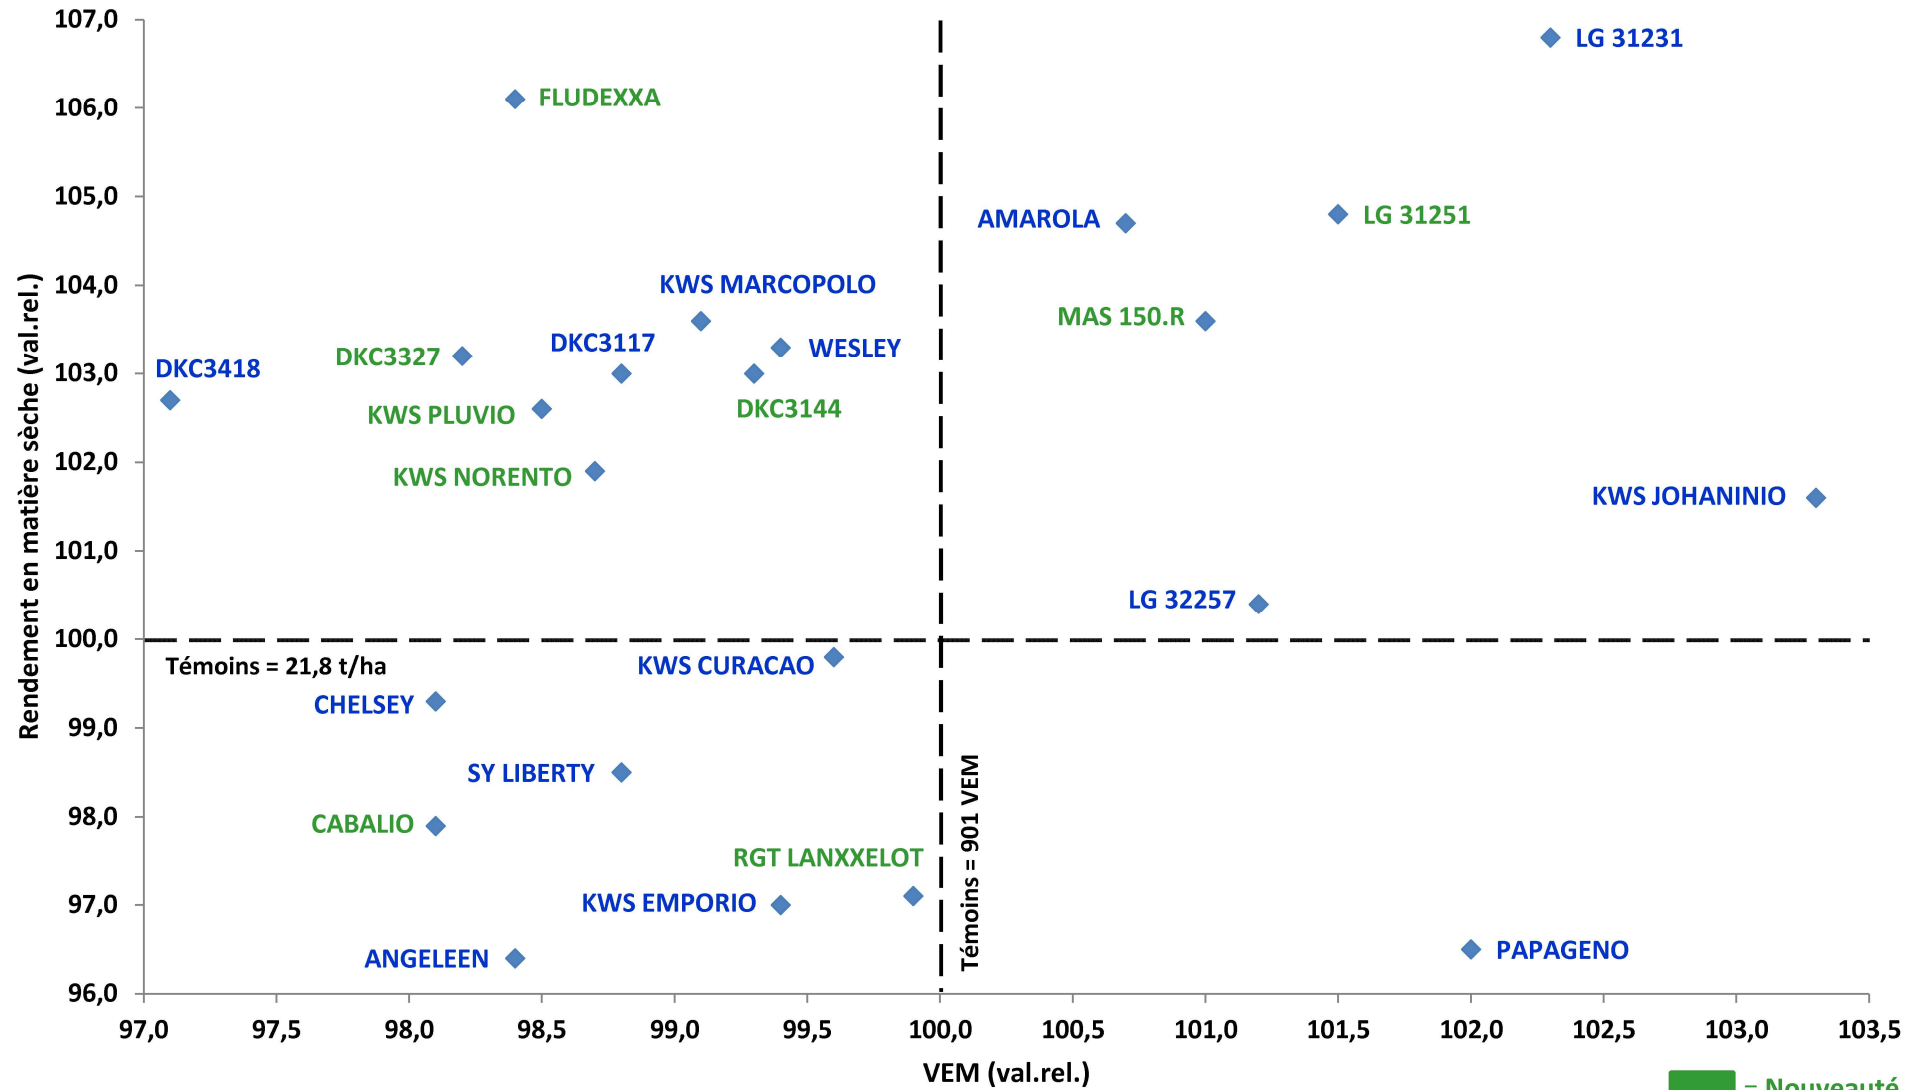

VARMABEL - Réseau de Base 2024

Maïs fourrage très précoce (FAO < 200)

VARMABEL - Réseau de Base 2024

Maïs fourrage précoce (200 < FAO < 230)